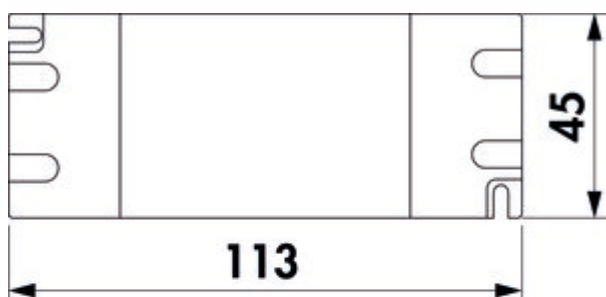

LED converter 15 ST

Productnummer: 7062210

Configuratie: grijs

Configuratie-opties

7062210 | grijs

- ✓ 15 watt
- ✓ Armatuur sleuven: 6
- ✓ 2.000 mm
- 15 watt, 12 VDC
- met 6-voudige verdeler
- 2000 mm netsnoer
- aansluitwaarden van de afzonderlijke lampen dienen in acht te worden genomen (watt)

[meer info...](#)

Technische gegevens

Type artikel	Converter	Vervangbare verlichting	Nee
Breed	113 mm	Transformator/omvormer vereist	Ja
Opmerking	aansluitwaarden (watt) van de afzonderlijke lampen moeten in acht genomen worden	Lengte van de toevoerleiding (primair)	2.000 mm
Stroom	15 watt	Armatuur sleuven	6
Vorm	hoekig		