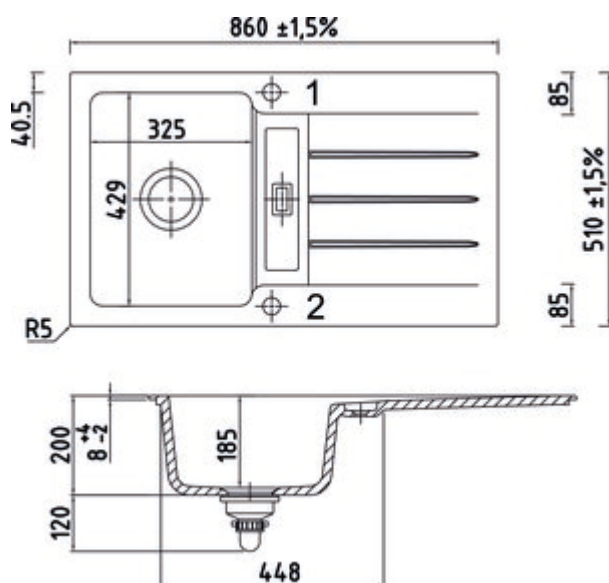

### Options de configuration

1091051 | blanc brillant

1091052 | ardoise

1091053 | nero

1091054 | lave

1091055 | blanc mat

- ✓ Evier encastrable
- ✓ céramique
- ✓ Garniture excentrique, chromée

Évier encastrable. Céramique, bac individuel avec surface d'égouttement, réversible, soupape à tamis 3½" avec robinetterie premium à excentrique rotatif chromée, forage du trou 1 + 2 déjà foré.

— adapté pour plans de travail d'une épaisseur à partir de 30 mm

— dimensions de découpe env. 830 x 480 mm, R 5 mm

Design by Hans Winkler Design, Grafenau.

[plus d'infos...](#)

### Fiche technique

Type d'article	Evier	Débordement	Trop-plein dans l'égouttoir
Garantie	Garantie Naber de 2 ans (hors pièces d'usure), les conditions générales de garantie de la société Naber GmbH s'appliquent.	Surface/revêtement	brillant
Largeur	860 mm	Excentrique	Garniture excentrique, chromée
Matériau	céramique	Largeur de l'armoire	500 mm
Designer	Design by Hans Winkler Design, Grafenau.	Dimension de découpe	env. 830 x 480 mm, R 5 mm
Ventilart	soupape à tamis 3½"		