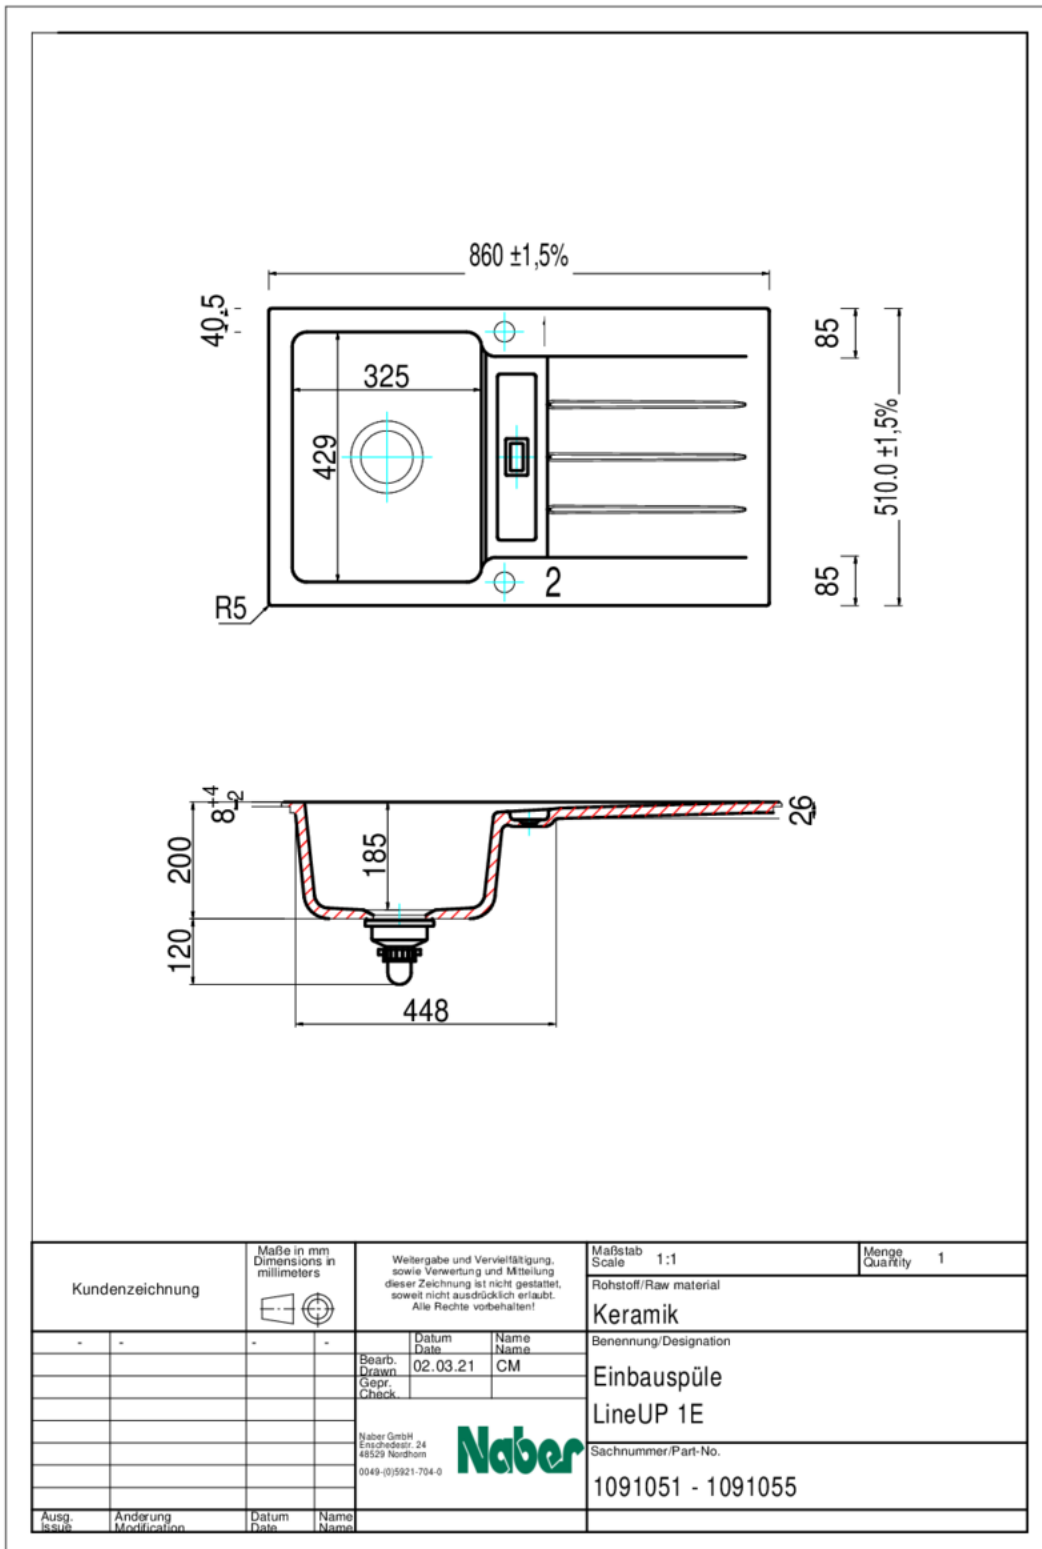

— adapté pour plans de travail d'une épaisseur à partir de 30 mm

— dimensions de découpe env. 830 x 480 mm, R 5 mm

Design by Hans Winkler Design, Grafenau.

[plus d'infos...](#)

### Fiche technique

Type d'article	Evier	Débordement	Trop-plein dans l'égouttoir
Garantie	Garantie Naber de 2 ans (hors pièces d'usure), les conditions générales de garantie de la société Naber GmbH s'appliquent.	Surface/revêtement	brillant
Largeur	860 mm	Excentrique	Garniture excentrique, chromée
Matériau	céramique	Largeur de l'armoire	500 mm
Designer	Design by Hans Winkler Design, Grafenau.	Dimension de découpe	env. 830 x 480 mm, R 5 mm
Ventilart	soupape à tamis 3½"		

### Recommandations

5011308 Mio 3, Robinetterie d'évier, chrome, haute pression

Croquis coté (PDF)

Dimensions de montage (PDF)