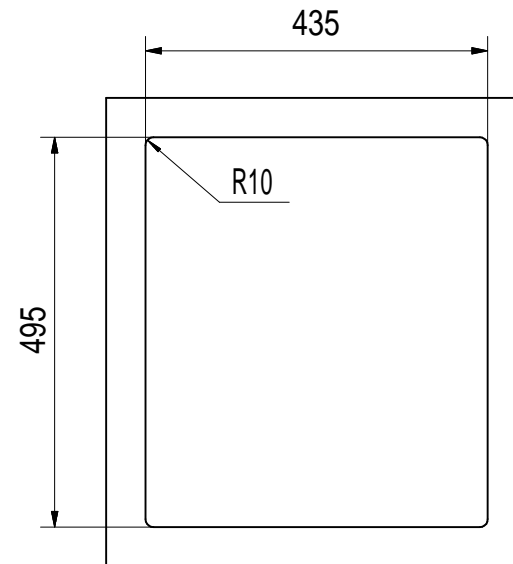

Einbauspüle