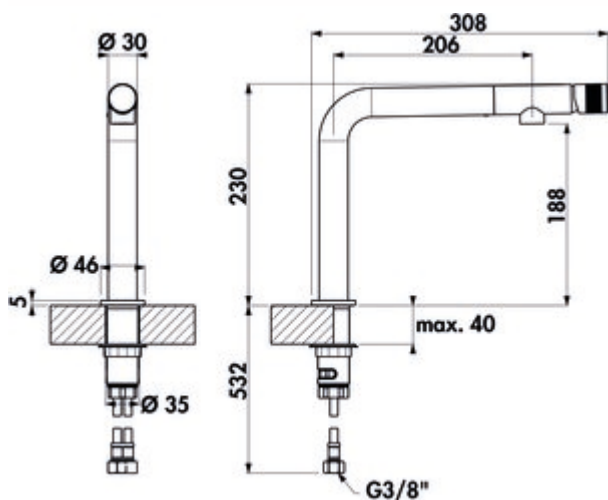

LINEA Turno Solo

Productnummer: 5011282

Configuratie: chroom, hoogdruk

Configuratie-opties

5011282 | chroom, hoogdruk

5011283 | roestvrij staalfinish, hoogdruk

✓ Gootsteenkraan

✓ hoogdruk

✓ Zwenkbaar

Eengreepsmengkraan. Met zwenkbare uitloop, geïntegreerde kopbesturing en keramisch binnenwerk.

- ergonomisch te bedienen door kopbesturing aan het uitloopeinde
- de hoge uitlooppositie maakt een eenvoudige vulling van hogere kannen mogelijk
- laminaire straalregelaar
- zwenkbereik 200°
- boor \varnothing 35 mm
- komt overeen met de Duitse en Europese drinkwaterverordening/richtlijn

Design by tbSTUDIO, Berlin.

BELGAQUA

[meer info...](#)

Technische gegevens

Type artikel	Gootsteenkraan	Type fitting	Eengreepsmengkraan
Merk	LINEA	Bedrijfsdruk	hoogdruk
Totale installatiehoogte	230 mm	Breed	46 mm
Bereik	206 mm	Materiaal	messing
uitloop	Zwenkbaar ergonomisch te bedienen door kopbesturing aan het uitloopeinde	Ontwerper	Design by tbSTUDIO, Berlin
Afvoerhoogte	188 mm	Werkbladdikte	40 mm
Boordiameter	35 mm	Aantal kraangaten	1
positie hendel	vooraan	Patroongrootte	25 mm
Garantie	2 jaar Naber-garantie (behalve op slijtageonderdelen), de algemene garantievoorwaarden van Naber GmbH zijn van toepassing.	Slangdouche met veergeleiding	Nee
Patroon met keramische afdichtingsschijven	Ja	Type aansluiting	G 3/8" F
Draaibare uitloop	200°	Aansluitgrootte	DN 15
Type balk	Laminaire straal	Verbindingslangen	900 mm
Kundendienst	Uw claim bij de klantenservice tijdens de garantieperiode wordt individueel in overleg afgehandeld.		