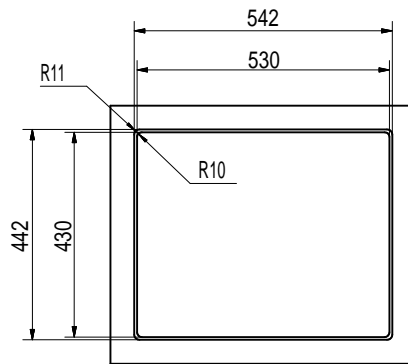

Einbauspüle

Unterbauspüle

Befestigungsbohrungen an der Unterseite  
6 Bohrungslöcher  $\varnothing$  10 mm, Tiefe 15 mm

Flächenbündiger Einbau

Detail 1 : 2

Kundenzeichnung		Maße in mm Dimensions in millimeters	Weitergabe und Vervielfältigung, sowie Verwertung und Mitteilung dieser Zeichnung ist nicht gestattet, soweit nicht ausdrücklich erlaubt. Alle Rechte vorbehalten!		Maßstab Scale 1:1	Menge Quantity 1
-	-	-	-	Datum Date 22.02.21	Benennung/Designation	
				Name Name CM	Einbaumaße	
				Naber GmbH Enschelstr. 24 46229 Northorn 0049-(0)5821-704-0	Einbau-/Unterbauspüle	
					Corno Basso 4	
					Sachnummer/Part-No.	
					1013143	
Ausg. Issued	Änderung Modification	Datum Date	Name Name			