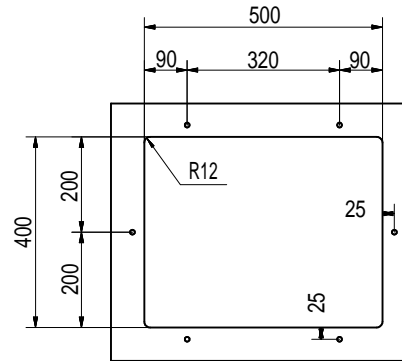

Einbauspüle

Unterbauspüle

Befestigungsbohrungen an der Unterseite  
6 Bohrungslöcher  $\varnothing$  10 mm, Tiefe 15 mm

Flächenbündiger Einbau

Detail 1 : 2

Kundenzeichnung		Maße in mm Dimensions in millimeters	Weitergabe und Vervielfältigung, sowie Verwertung und Mitteilung dieser Zeichnung ist nicht gestattet, soweit nicht ausdrücklich erlaubt. Alle Rechte vorbehalten!		Maßstab Scale 1:1	Menge Quantity 1
-	-	-	-	Datum Date 22.02.21	Benennung/Designation	
				Name Name CM	Einbaumaße	
				Naber GmbH Enschelstr. 24 46229 Northorn 0049-(0)5821-704-0	Einbau-/Unterbauspüle	
					Corno Basso 4	
					Sachnummer/Part-No.	
					1013143	
Ausg. Issued	Änderung Modification	Datum Date	Name Name			