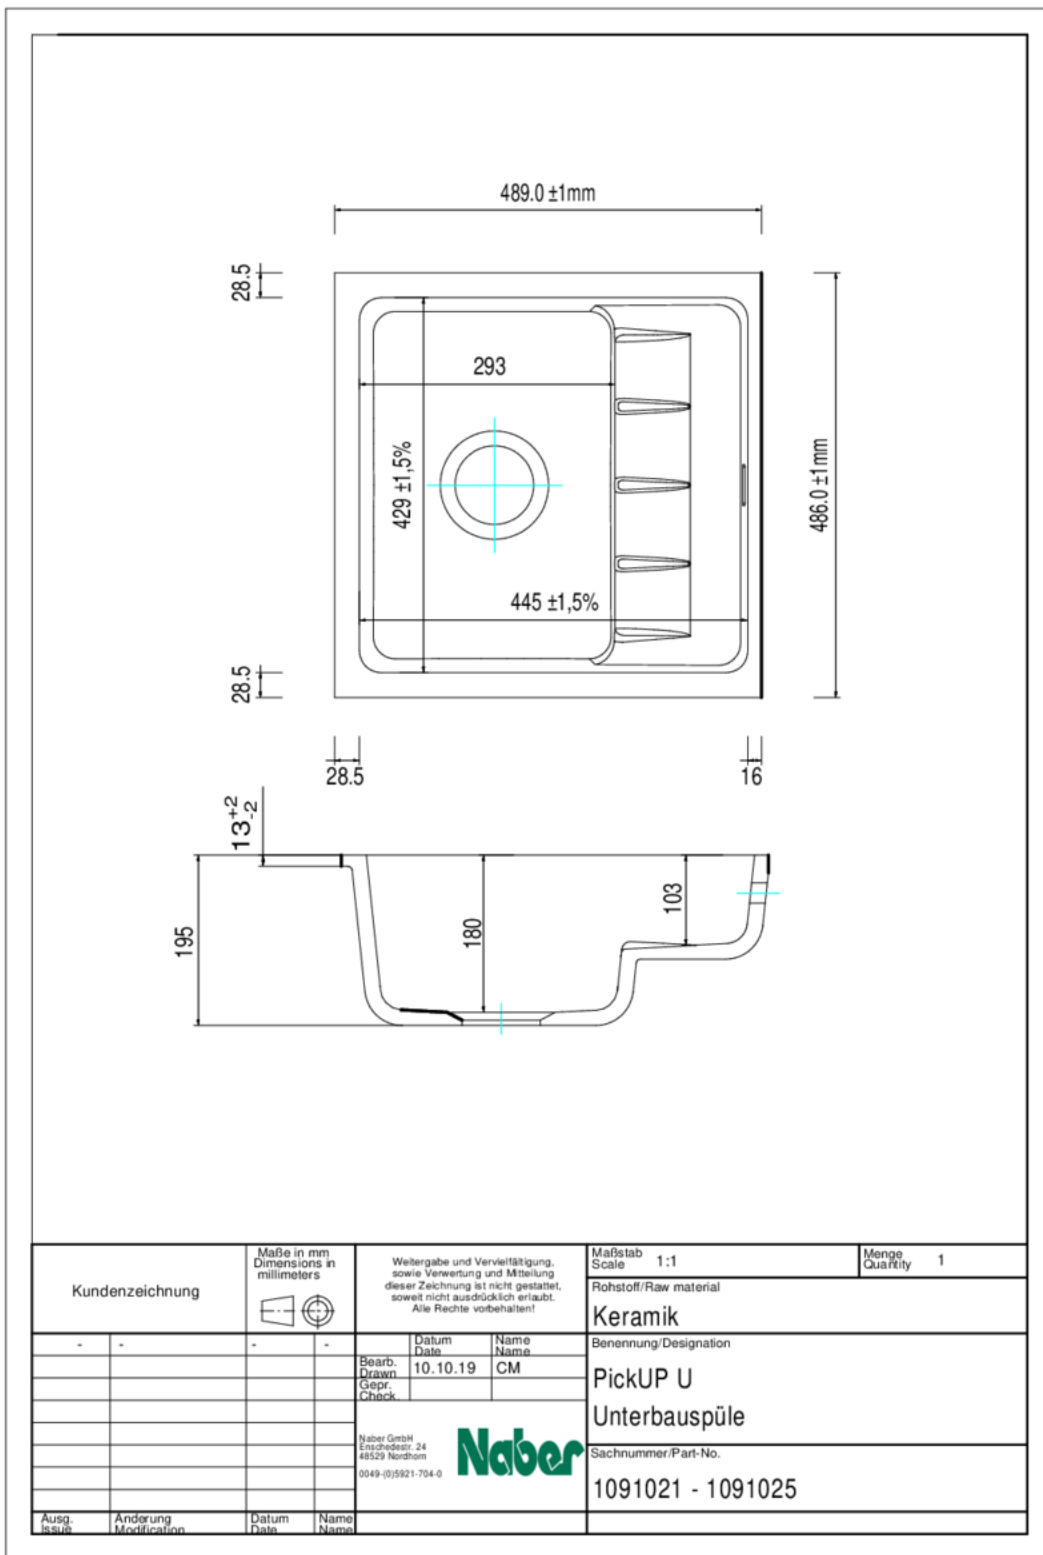

1091025 | weiß matt

- ✓ Unterbaubecken
- ✓ Keramik
- ✓ Exzentergarnitur, verchromt

Unterbauspüle. Keramik, Einzelbecken mit zweiter Ebene, reversibel, 3½" Siebkorbventil mit Premium-Drehexzentergarnitur verchromt, ohne Lochbohrung.

— geeignet für Arbeitsplattenstärken ab 30 mm

— Ausschnittmaß ca. 433 x 417 mm, R 19 mm

— keine Hahnlochbank: Bohrungen für Armatur und Excenter in der Arbeitsplatte vorsehen

— inkl. Befestigungsmaterial

Design by Hans Winkler Design, Grafenau.

[weitere Infos...](#)

Technische Daten

Artikeltyp	Spüle	Anordnung Becken	Reversibel
Breite	489 mm	Anzahl Becken	1 Hauptbecken
Material	Keramik	Anzahl Überlaufstellen	1
Designer	Design by Hans Winkler Design, Grafenau.	Abtropffläche	Mit integrierter Abtropffläche
Einbauvariante	Unterbaubecken	Ventilart	3 1/2" Siebkorbventil
Breite Hauptbecken	293 mm	Überlauf	Überlauf im Hauptbecken
Höhe Hauptbecken	180 mm	Oberfläche/Beschichtung	glänzend
Tiefe Hauptbecken	429 mm	Garnitur	Exzentergarnitur, verchromt
Ausschnittmaß	ca. 433 x 417 mm, R 19 mm	Schrankbreite	600 mm
Materialstärke Arbeitsplatte minimal	30 mm	Garniturbetätigung	Drehexzenter verchromt
Armaturenbank	Nein	Hinweis	keine Hahnlochbank: Bohrungen für Armatur und Excenter in der Arbeitsplatte vorsehen wir empfehlen eine Armatur mit herausziehbarem Auslauf oder Schlauchbrause einzusetzen Spüle mit gefrästem Außenrand zum Unterbau. Arbeitsplattenstärke min. 30 mm. Wird die Unterbauspüle geklebt, können dünnere Arbeitsplatten verwendet werden. wir empfehlen aufgrund der Toleranz den Ausschnitt anhand des gelieferten Beckens zu fertigen

Empfehlungen

5011252	Arco 2, Spültischarmatur, chrom, Hochdruck
---------	--

Maßskizze (PDF)

Einbaumaße (PDF)