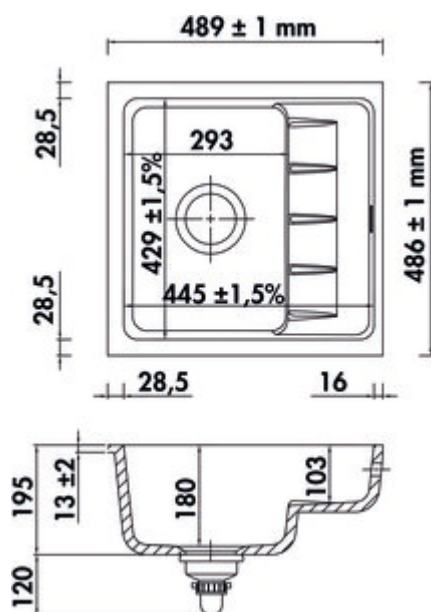

1091025 | weiß matt

- ✓ Unterbaubecken
- ✓ Keramik
- ✓ Exzentergarnitur, verchromt

Unterbauspüle. Keramik, Einzelbecken mit zweiter Ebene, reversibel, 3½" Siebkorbventil mit Premium-Drehexzentergarnitur verchromt, ohne Lochbohrung.

— geeignet für Arbeitsplattenstärken ab 30 mm

— Ausschnittmaß ca. 433 x 417 mm, R 19 mm

— keine Hahnlochbank: Bohrungen für Armatur und Excenter in der Arbeitsplatte vorsehen

— inkl. Befestigungsmaterial

Design by Hans Winkler Design, Grafenau.

[weitere Infos...](#)

Technische Daten

Artikeltyp	Spüle	Anordnung Becken	Reversibel
Breite	489 mm	Anzahl Becken	1 Hauptbecken
Material	Keramik	Anzahl Überlaufstellen	1
Designer	Design by Hans Winkler Design, Grafenau.	Abtropffläche	Mit integrierter Abtropffläche
Einbauvariante	Unterbaubecken	Ventilart	3 1/2" Siebkorbventil
Breite Hauptbecken	293 mm	Überlauf	Überlauf im Hauptbecken
Höhe Hauptbecken	180 mm	Oberfläche/Beschichtung	glänzend
Tiefe Hauptbecken	429 mm	Garnitur	Exzentergarnitur, verchromt
Ausschnittmaß	ca. 433 x 417 mm, R 19 mm	Schrankbreite	600 mm
Materialstärke Arbeitsplatte minimal	30 mm	Garniturbetätigung	Drehexzenter verchromt
Armaturenbank	Nein	Hinweis	keine Hahnlochbank: Bohrungen für Armatur und Excenter in der Arbeitsplatte vorsehen wir empfehlen eine Armatur mit herausziehbarem Auslauf oder Schlauchbrause einzusetzen Spüle mit gefrästem Außenrand zum Unterbau. Arbeitsplattenstärke min. 30 mm. Wird die Unterbauspüle geklebt, können dünnere Arbeitsplatten verwendet werden. wir empfehlen aufgrund der Toleranz den Ausschnitt anhand des gelieferten Beckens zu fertigen

Empfehlungen

5011252	Arco 2, Spültischarmatur, chrom, Hochdruck
---------	--

Maßskizze (PDF)

Einbaumaße (PDF)