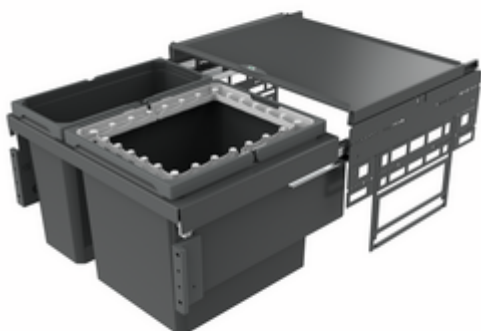

Cox[®] Base 360 R/600-2

Productnummer: 8013406

Configuratie: antraciet, H 360 mm

Configuratie-opties

8012406 | lichtgrijs, H 360 mm

8013406 | antraciet, H 360 mm

✓ Frontuittreksystemen

✓ volledig uittrekbaar

✓ 45 l

Met uittrekbaar compleet deksel.

— diepte van de geleidingrail 470 mm

— afvalvolume 45 (1 x 29/1 x 16) liter

— techniek: volledig uittrekbaar

— montage: kastwand en frontpaneel

— incl. opzetframe voor zakbevestiging

— met softintreksysteem en demping

[meer info...](#)

Technische gegevens

Type artikel	Systeem voor afvalinzameling	Type afvalverzamelaar	Frontuittreksystemen
Breed	600 mm	Geleiderail diepte	470 mm
Kastbreedte	600 mm	Totaal volume	45 l
Monteren/bevestigen	kastwand frontpaneel	Volume/inhoud container 1	29 l
Materiaal container	kunststof	Volume/inhoud container 2	16 l
Intrekbare totaalafdekking	Ja	Vorm	hoekig
Omslag	Ja	Zacht sluiten	Ja
Type hoes	Volledig deksel	Volume/inhoud container	29/16
Aantal containers	2	Vergrendelmechanisme	Met demper
Technologie openen	volledig uittrekbaar		

Accessoires

8012368	Cox Cick-E [®] 600, Toebehoren, B 600 mm, donkergrijs/chroom mat
8012367	Cox Cick [®] , Toebehoren, donkergrijs/chroom mat

Onderdelen

8012335	Cox® systeembakje, Enkele emmer, lichtgrijs, 29 liter
8012321	Cox® systeembakje, Enkele emmer, lichtgrijs, 16 liter
8010146	Volledig deksel, Toebehoren, zilver
8012337	Opzetframe, Toebehoren, lichtgrijs, voor 18/ 29/ 39 liter