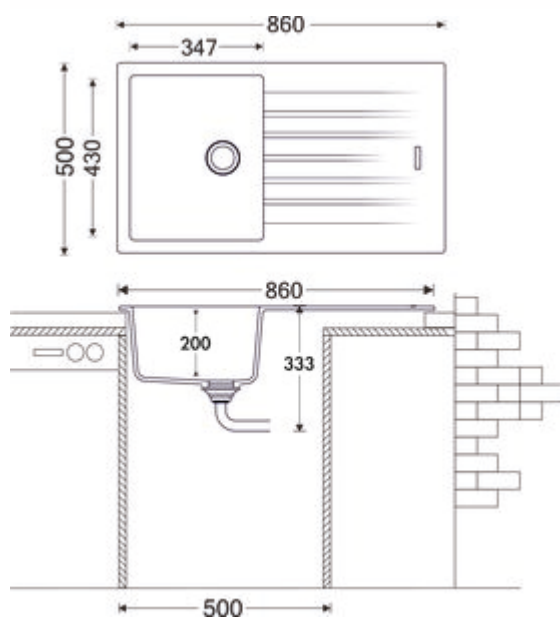

Angola 100

Numéro de produit: 1106005

Configuration: granite magnolia

Options de configuration

- 1106001 | granite nero
- 1106002 | granite expresso
- 1106003 | granite metallico
- 1106005 | granite magnolia
- 1106006 | granite concrete
- 1106007 | granite lava
- 1106008 | granite nero assoluto

- ✓ Evier encastrable
- ✓ Composite
- ✓ Garniture excentrique, chromée

Évier encastrable. Composite, avec surface d'égouttement, réversible. Soupape à tamis 3½" avec robinetterie à excentrique rotatif, chromé.

- préforé des deux côtés
- adapté pour plans de travail d'une épaisseur de 22 mm à 44 mm
- dimensions de découpe env. 840 x 480 mm
- également utilisables en combinaison avec des robinetteries pour eau chaude (+/- 100 °C)

[plus d'infos...](#)

Fiche technique

Type d'article	Evier	Excentrique	Garniture excentrique, chromée
Largeur	860 mm	Convient pour	également utilisables en combinaison avec des robinetteries pour eau chaude (+/-100 °C)
Matériau	Composite	Largeur de l'armoire	500 mm
Ventilart	soupape à tamis 3½"	Dimension de découpe	env. 840 x 480 mm
Débordement	Trop-plein dans le bassin principal		