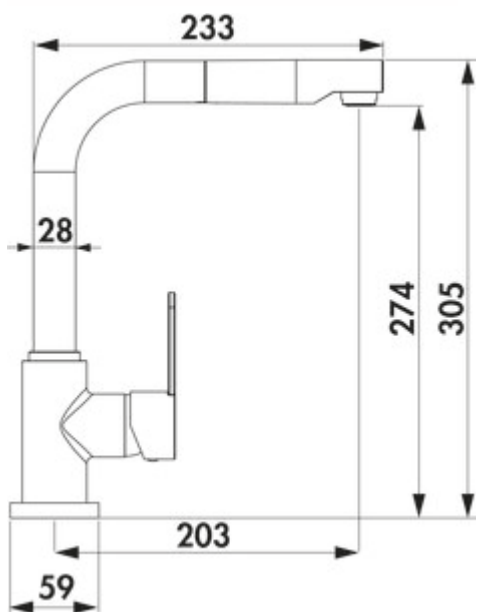

Wasserwerk Portare 2

Produktnummer: 5021303
Konfiguration: chrom, Hochdruck

Konfigurationsoptionen

- 5021303 | chrom, Hochdruck
- 5021304 | edelstahlfarbig, Hochdruck
- 5021305 | schwarz matt, Hochdruck

- ✓ Spültischarmatur
- ✓ Hochdruck
- ✓ mit schwenk-/herausziehbarem Auslauf

Einhebelmischer. Mit schwenk-/herausziehbarem Auslauf, seitlichem Hebel, Keramikkartusche und Verbrühschutz.

- energiesparende Kaltstart-Funktion
- Schwenkbereich 360°
- Bohr-Ø 35 mm
- entspricht der deutschen und europäischen Trinkwasserverordnung/-richtlinie

[weitere Infos...](#)

Technische Daten

Artikeltyp	Spültischarmatur	Armaturenart	Einhebelmischer
Marke	Wasserwerk	Betriebsdruck	Hochdruck
Anzahl Griffe	1	Breite	59 mm
Aufbauhöhe gesamt	305 mm	Material	Messing
Ausladung	203 mm	Hahnlochanzahl	1
Auslauf	mit schwenk-/herausziehbarem Auslauf	Schläuche vormontiert	Ja
Auslaufhöhe	274 mm	ECO-Funktion	energiesparende Kaltstart-Funktion
Bedienungsart	Hebel	Temperaturbegrenzer/Verbrühschutz	Verbrühschutz
Bohrdurchmesser	35 mm	Mindestabstand Wand zu Mitte Hahnlochbohrung	0 mm
Griffposition	seitlicher Hebel	Antikalkstrahlregler	Ja
Kartusche mit keramischen Dichtscheiben	Ja	belüfteter Strahlregler	Ja
Schwenkbereich Auslauf	360°	Max. Durchflussmenge bei 3 bar	9,3 l/min