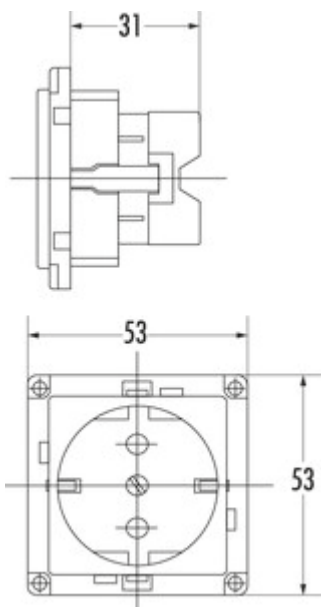

Schukosteckdose mit Klappdeckel

Produktnummer: 7013048

Konfiguration: silberfarbig/schwarz

Konfigurationsoptionen

7013048 | silberfarbig/schwarz

- ✓ Steckdose
- ✓ Steckdosenelement
- ✓ 1 x Schukosteckdose
- Spannung 230 V
- Strom 10/16 A

[weitere Infos...](#)

Technische Daten

Artikeltyp	Steckdose	Deckel-/Blendentyp	Klappdeckel
Netzspannung	230 V	Ausführung Steckdosen	1 x Schukosteckdose
Zertifizierung	CE	Art des Steckdosenelements	Steckdosenelement
Form	eckig	Nennstrom	10/16 A
Farbe Gehäuse	silberfarbig	Anzahl Steckdosen (gesamt)	1
Farbe Steckdose	schwarz		