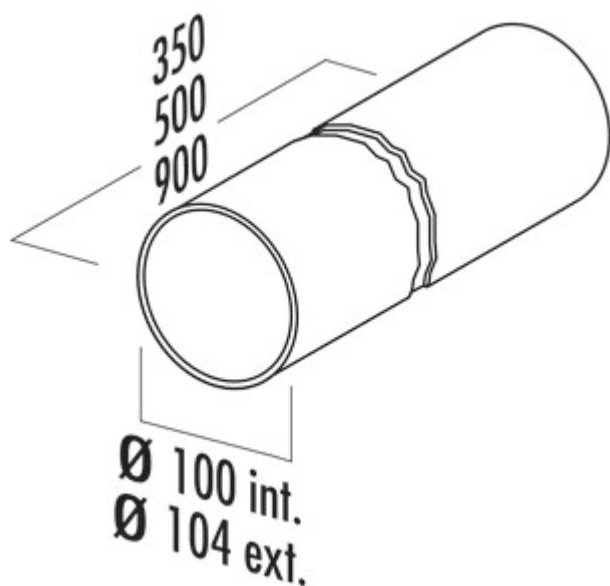

Tuyau rond 100

Numéro de produit: 4011020
Configuration: L 900 mm, blanc

Options de configuration

4011018 | L 350 mm, blanc
4011019 | L 500 mm, blanc
4011020 | L 900 mm, blanc

- ✓ Tuyau d'aération
- ✓ Système d'emboîtement pour un collage ultérieur
- tuyau rond Ø 100 mm

[plus d'infos...](#)

Fiche technique

Type d'article	Tuyau d'aération	Diamètre de raccordement	100 mm
Hauteur	104 mm	Dimension du système	100
Largeur	900 mm	Forme de raccordement	rond
Montage/fixation	Système d'emboîtement pour un collage ultérieur	Système de ventilation	COMPAIR norm
Forme	rond		