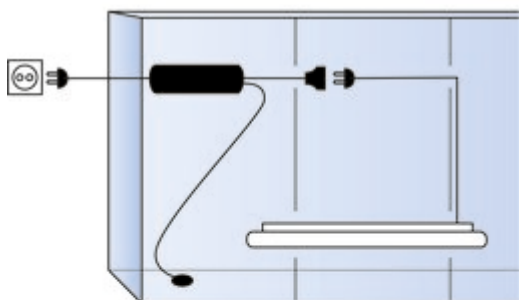

### Options de configuration

7051026 | noir

✓ Interrupteur

✓ 3.000 mm

Interrupteur sans contact.

— puissance max. 575 watts

— un bref et léger mouvement (max. 150 mm) active tous les luminaires raccordés

— 3000 mm de conduite d'alimentation avec prise euro plate

— 500 mm de conduite de raccordement avec accouplement euro plat blanc

— 2000 mm de conduite de capteur avec capteur

[plus d'infos...](#)

### Fiche technique

Type d'article	Interrupteur	Longueur du câble d'alimentation (primaire)	3.000 mm
Montage/fixation	montage en saillie	Type de câble secondaire/câble d'interrupteur	avec couplage Euro
Remarque	un bref et léger mouvement (max. 150 mm) active tous les luminaires raccordés	Longueur du câble du capteur	2.000 mm
Longueur du câble de raccordement (secondaire)	500 mm	Puissance de raccordement max	575 watts
Forme	angulaire		