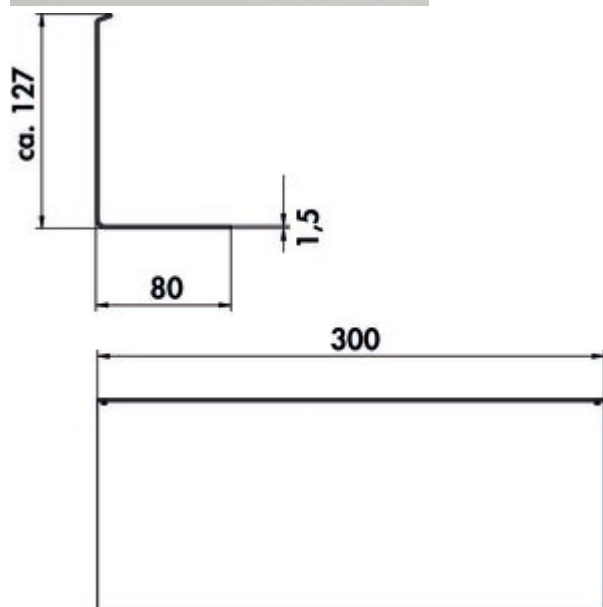

### Options de configuration

8041220 | noir mat

✓ Système de rails

✓ forme L

En forme de L.

— peint par poudrage

— 120 x 300 x 80 mm (H x L x P)

[plus d'infos...](#)

### Fiche technique

Type d'article	Système de rails	Forme	forme L
Largeur	300 mm	Nombre d'éléments de rangement	1
Surface/revêtement	revêtu par poudrage		