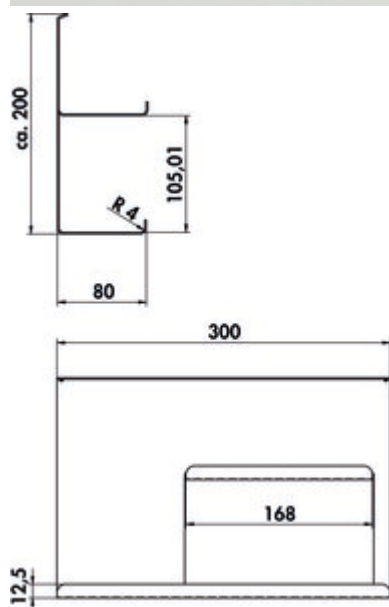

transFORM vide-poche 4

Numéro de produit: 8041225

Configuration: noir mat

Options de configuration

8041225 | noir mat

✓ Système de rails

✓ angulaire

À deux étages. Pour bouteilles et boîtes.

— peint par poudrage

— 195 x 300 x 80 mm (H x L x P)

[plus d'infos...](#)

Fiche technique

Type d'article	Système de rails	Domaine d'utilisation et d'application	Intérieur
Largeur	300 mm	Nombre d'éléments de rangement	2
Surface/revêtement	revêtu par poudrage	Nombre d'étages	2
Forme	angulaire		