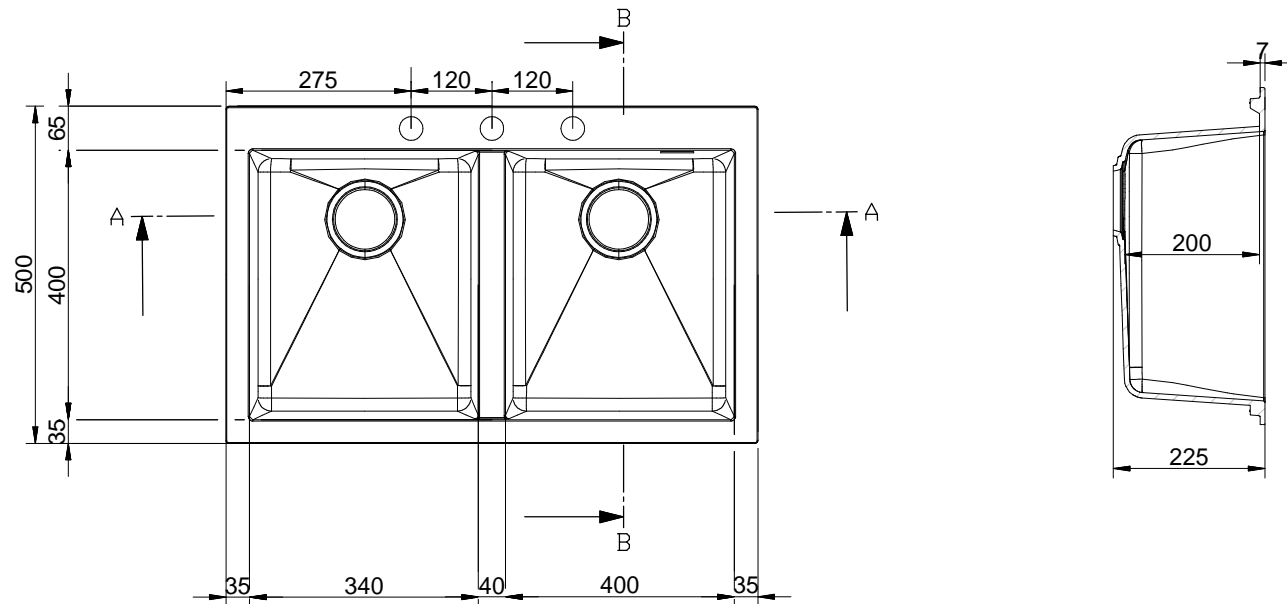

Schnittausschnitt A-A
Maßstab 1:7

Schnittausschnitt B-B
Maßstab 1:7

Ausschnittmaß Slim
Einbauöffnung Slim:
770x480 mm
Unterschrank ab 800 mm

Kundenzeichnung	Maße in mm Dimensions in millimeters	Weitergabe und Vervielfältigung, sowie Verwertung und Mittelung dieser Zeichnung ist nicht gestattet, soweit nicht ausdrücklich erlaubt. Alle Rechte vorbehalten!		Maßstab Scale 1:7	Menge Quantity 1
		Datum Date	Name Name	Rohstoff/Raw material Granit	
-	-	05.08.25	RS	Benennung/Designation Einbauspüle Vellano 790	
				Sachnummer/Part-No. 1106240 - 1106243	
Ausg. Issue	Änderung Modification	Datum Date	Name Name		