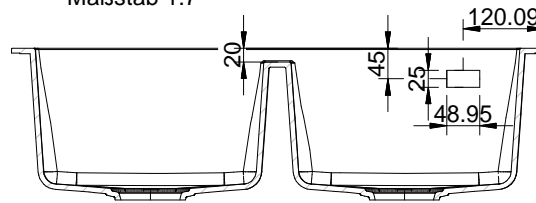

Schnittausschnitt A-A
Maßstab 1:7

Schnittausschnitt B-B
Maßstab 1:7

Ausschnittmaß Slim
Einbauöffnung Slim:
770x480 mm
Unterschrank ab 800 mm

Kundenzeichnung	Maße in mm Dimensions in millimeters	Weitergabe und Vervielfältigung, sowie Verwertung und Mittelung dieser Zeichnung ist nicht gestattet, soweit nicht ausdrücklich erlaubt. Alle Rechte vorbehalten!		Maßstab Scale 1:7	Menge Quantity 1
		Datum Date	Name Name	Rohstoff/Raw material Granit	
-	-	05.08.25	RS	Benennung/Designation Einbauspüle Vellano 790	
				Sachnummer/Part-No. 1106240 - 1106243	
Ausg. Issue	Änderung Modification	Datum Date	Name Name		