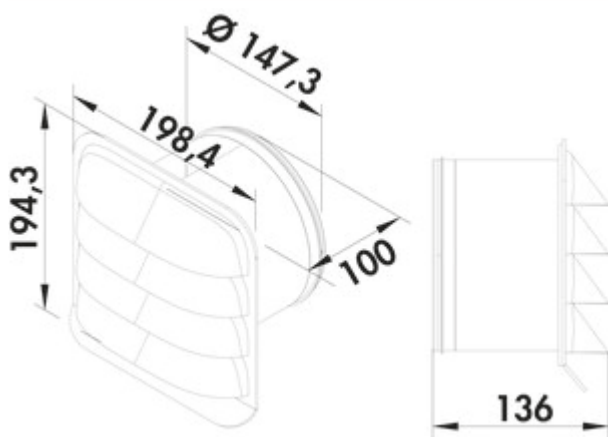

PRIME flow P-E-Jal Col Außenjalousie

Produktnummer: 4051063
 Konfiguration: Ø 150 mm, Edelstahl

Konfigurationsoptionen
 4051063 | Ø 150 mm, Edelstahl

- ✓ Außenjalousie
- ✓ Wandmontage

Ohne Rückstauklappe für Anschluss an Rundrohr.
 — Stutzentiefe 100 mm inkl. Schaumstoff- und Lippendichtung
 — nur in Verwendung mit der THERMOBOX

[weitere Infos...](#)

Technische Daten

Artikeltyp	Außenjalousie	Anschlussdurchmesser	150 mm
Marke	PRIME flow	Ausführung Jalousie	für Anschluss an Rundrohr
Breite	198,2 mm	Systemmaß	150
Material	Edelstahl	Anschlussform	rund
Montage/Befestigung	Wandmontage	Lüftungssystem	COMPAIR PRIME flow®
Stutzentiefe	100 mm		