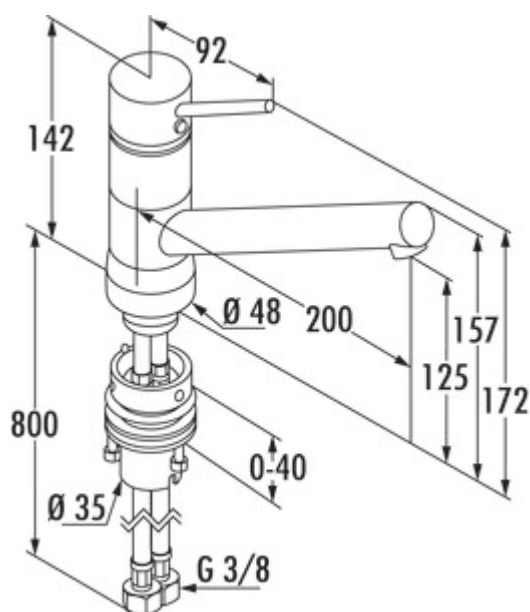

### Options de configuration

5023087 | chrome, haute pression

- ✓ Robinetterie d'évier
- ✓ haute pression
- ✓ à tête pivotante

Mitigeur à bec unique. À tête pivotante et cartouche céramique. Son utilisation est un vrai jeu d'enfant.

- hauteur pivotée de seulement 25 mm
- plage de pivotement 360°
- forage Ø 35 mm
- y compris les tuyaux de raccordement DO-IT

[plus d'infos...](#)

### Fiche technique

Type d'article	Robinetterie d'évier	Cartouche avec disques d'étanchéité en céramique	Oui
Marque	Kludi	Plage de pivotement de la sortie	360°
Nombre de poignées	1	Type de robinetterie	Mitigeur à bec unique
Hauteur de montage totale	172 mm	Pression de service	haute pression
Portée	200 mm	Montage/fixation	y compris les tuyaux de raccordement DO-IT
Sortie	à tête pivotante	Armature de fenêtre	Oui
Hauteur d'écoulement	125 mm	Douchette à ressort	Non
Mode d'emploi	Levier	Hauteur basculée	25 mm
Diamètre de perçage	35 mm	Régulateur de jet anticalcaire	Oui
Griffposition	en haut	Épaisseur du plan de travail	40 mm
Longueur du levier	92 mm	Débit à 3 bar (froid)	12,5 l/min