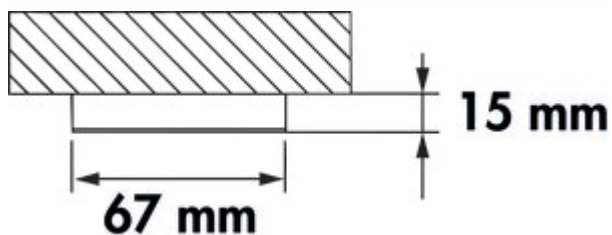

Anelli opbouwring 3

Productnummer: 7061372

Configuratie: roestvrij staal gekleurd, 15 mm

Configuratie-opties

7061372 | roestvrij staal gekleurd, 15 mm

7061373 | zwart mat, 15 mm

✓ Toebehoren

[meer info...](#)

Technische gegevens

Type artikel	Toebehoren	Vorm	hoekig
Monteren/bevestigen	installatie		