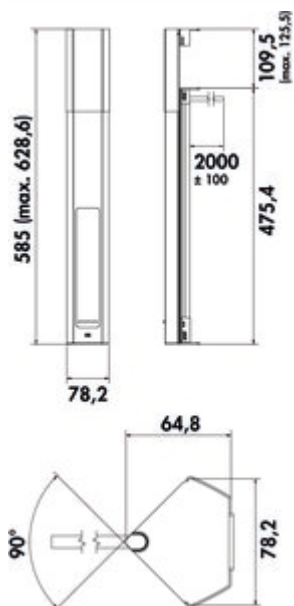

Casia 2L stekkerdoos USB A+C

Productnummer: 7053250

Configuratie: zwart mat

Configuratie-opties

7053249 | roestvrij staalkleurig

7053250 | zwart mat

✓ Hoekstopcontactelement

✓ hoekig

✓ Lengte van de toevoerleiding (primair): 2.000 mm

Hoekvormig stopcontactelement, aluminium. 3-voudig. Geschikt voor verticale en horizontale montage. Met telescopisch compensatiestuk en afdekbare stopcontacten.

— 240 V/16 A

— 1 x USB charger type A, 5 VDC, IA/I out: 1100 mA

— 1 x USB charger type C, 5 VDC, IA/I out: 1100 mA

— 475 x 78 x 64 mm (H x B x D)

— 2000 mm netsnoer, veiligheidsstekker los bijgevoegd

— kabeluitlaat achteraan

[meer info...](#)

Technische gegevens

Type artikel	Contactdooselement	Netstekker losjes ingesloten	Ja
Breed	78 mm	Lengte van de toevoerleiding (primair)	2.000 mm
Oppervlak/coating	mat	Kleur stopcontact	zwart
Monteren/bevestigen	Hoekmontage	Kabeluitgang	kabeluitlaat achteraan
Opmerking	Geschikt voor verticale en horizontale montage.	Telescopische functie	met telescopeerbaar compensatiestuk
Netspanning	240 V/16 A	Aantal USB-poorten	2
Certificering	CE	USB-type	USB-A USB-C
Vorm	hoekig	Type contactdooselement	Hoekstopcontactelement
Materiaal behuizing	aluminium	Aantal aansluitingen (totaal)	3
Kleur behuizing	zwart mat	USB-versie	1 x USB charger (laadstation) type A, 5 VDC, IA/I out: 1100mA 1 x USB charger (laadstation) type C, 5 VDC, IA/I out: 1100mA