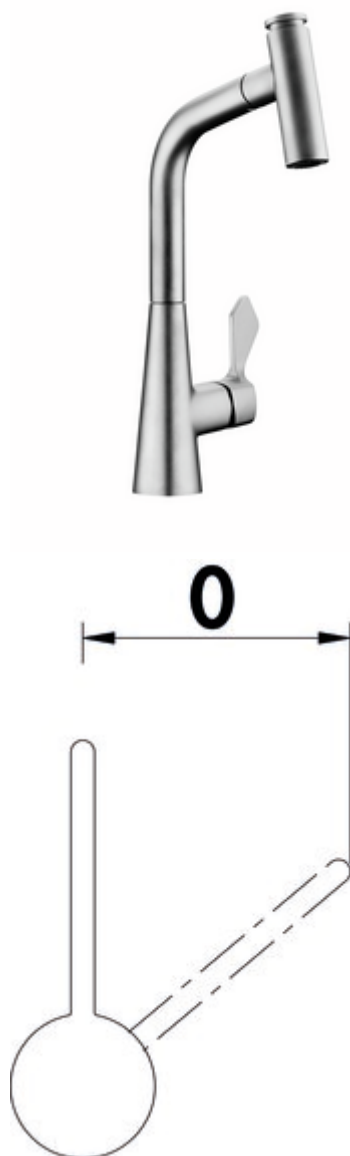

LINEA Umore 2

Productnummer: 5011342

Configuratie: roestvrij staalfinish, hoogdruk

Configuratie-opties

5011340 | chroom, hoogdruk

5011341 | zwart mat, hoogdruk

5011342 | roestvrij staalfinish, hoogdruk

✓ Gootsteenkraan

✓ hoogdruk

Eéngreepsmengkraan. Met zwenk-/uittrekbare slangdouche (straal/douche omschakelbaar), zijdelingse hendel en keramisch binnenwerk.

— zwenkbereik 360°

— boor Ø 35 mm

[meer info...](#)

Technische gegevens

Type artikel	Gootsteenkraan	Bedrijfsdruk	hoogdruk
Merk	LINEA	Breed	213 mm
Aantal handgrepen	1	Materiaal	messing
Totale installatiehoogte	372 mm	Werkbladdikte	40 mm
Bereik	172 mm	Draaibare handgreep	0 °
Afvoerhoogte	260 mm	Aantal kraangaten	1
Bedrijfsmodus	Hefboom	Patroongrootte	35 mm
Boordiameter	35 mm	Convertibele jet/douche	Ja
positie hendel	zijdelingse hendel	Type doucheslang	met zwenk-/uittrekbare slangdouche (straal/douche omschakelbaar)
Patroon met keramische afdichtingsschijven	Ja	Type aansluiting	G 3/8" F
Draaibare uitloop	360°	Aansluitgrootte	DN 15
Type balk	Douchestraal Comfort balk	Verbindingslangen	450 mm
Type fitting	Eengreepsmengkraan		