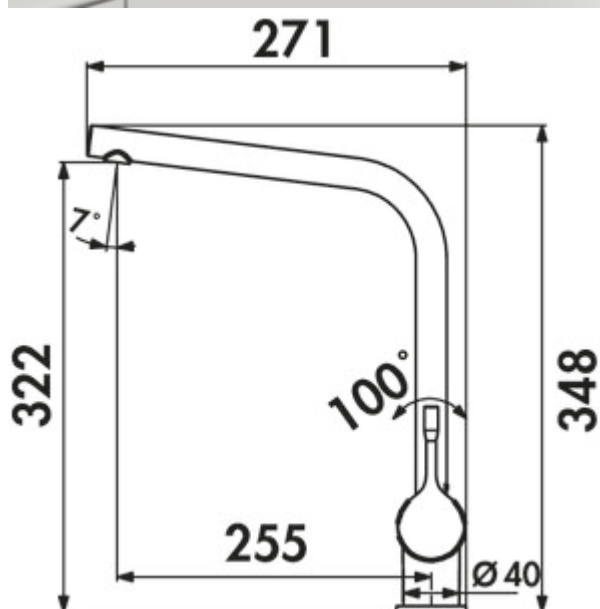

Ideal Standard Ceralook 1

Productnummer: 5024118

Configuratie: zwart mat, hoogdruk

Configuratie-opties

5024118 | zwart mat, hoogdruk

- ✓ Gootsteenkraan
- ✓ hoogdruk
- ✓ Zwenkbaar

Eengreepsmengkraan. Met zwenkbare uitloop, zijdelingse hendel en keramisch binnenwerk.

— zwenkbereik 360°

— boor Ø 35 mm

German
Engineering

[meer info...](#)

Technische gegevens

Type artikel	Gootsteenkraan	Klantenservice van de fabriek	Ja
Merk	Ideal Standard	Type fitting	Eengreepsmengkraan
Aantal handgrepen	1	Bedrijfsdruk	hoogdruk
Totale installatiehoogte	348 mm	Breed	40 mm
Bereik	255 mm	Materiaal	messing
uitloop	Zwenkbaar	Oppervlak/coating	poedergecoat
Afvoerhoogte	322 mm	Draaibare handgreep	100 °
Bedrijfsmodus	Hefboom	Aantal kraangaten	1
Boordiameter	35 mm	ECO-functie	CLICK-binnenwerk
positie hendel	rechts	Temperatuurbegrenzer/brandbeveiliging	Ja
Garantie van de fabrikant	5 jaar garantie af fabriek 10 jaar after-sales garantie op onderdelen	Minimale afstand muur tot middelste kraangat	57 mm
Patroon met keramische afdichtingsschijven	Ja	Hellingshoek van beluchter	7 °
Draaibare uitloop	360°	Debiet bij 3 bar (koud)	9 l/min