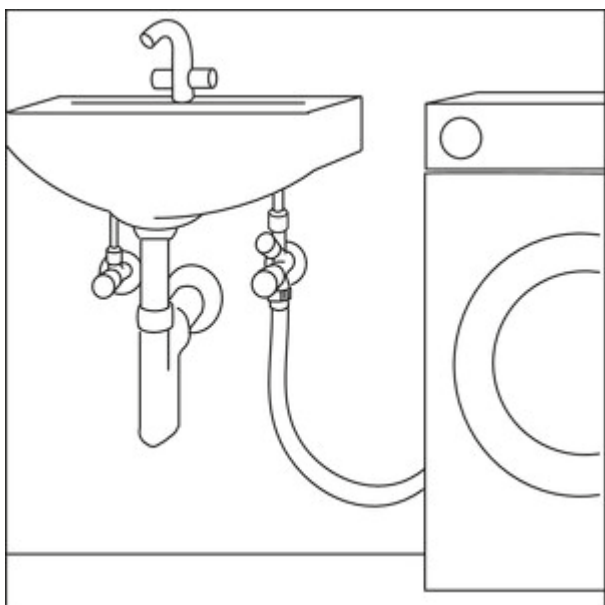

GA Eckventil 2

Produktnummer: 5031030

Konfiguration: 1/2", chrom

Konfigurationsoptionen

5031006 | 3/8", chrom

5031030 | 1/2", chrom

✓ Eckventil

Verchromte Armatur zum Anschluss von Geschirrspüler und Waschmaschinen, mit selbstdichtendem Gewinde, mit Rückflussverhinderer, Längenausgleichverschraubung, Kronengriff und Schubrosette.

[weitere Infos...](#)

Technische Daten

Artikeltyp	Eckventil	mit Längenausgleich	Ja
Rückflussverhinderer	Ja	Art Griff	Kronengriff
Einsatzzweck	für den Abwasserschlauch von Wasch- oder Geschirrspülmaschinen	Mit Wandrosette	Ja
mit selbstdichtendem Installationsgewinde	Ja	Gewinde	1/2"