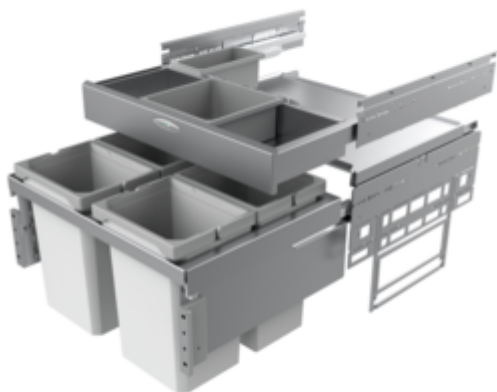

Cox[®] Base 360 S/600-4 mit Base-Board

Produktnummer: 8012376

Konfiguration: ohne Biodeckel, hellgrau, H 460 mm

Konfigurationsoptionen

8012376 | ohne Biodeckel, hellgrau, H 460 mm

8012377 | mit Biodeckel, hellgrau, H 460 mm

8013376 | ohne Biodeckel, anthrazit, H 460 mm

8013377 | mit Biodeckel, anthrazit, H 460 mm

- ✓ Frontauszugssystem
- ✓ Vollauszug
- ✓ 40 l
- Führungsschientiefe 470 mm
- Abfallvolumen 40 (4 x 10) l
- Technik: Vollauszug
- Montage: Schrankwand und Frontblende
- für 16/19 mm Seitenwände
- **mit Softeinzug und Dämpfung**
- 1 x 2,7 l und 1 x 1,2 l Aufbewahrungsboxen sowie 4 Halterungen enthalten

[weitere Infos...](#)

Technische Daten

Artikeltyp	Abfallsammelsystem	Volumen/Inhalt Behälter 2	10 l
Höhe	460 mm	Volumen/Inhalt Behälter 3	10 l
Breite	600 mm	Volumen/Inhalt Behälter 4	10 l
Schrankbreite	600 mm	Form	eckig
Montage/Befestigung	Schrankwand Frontblende	Einbauhöhe	460 mm
Material Behälter	Kunststoff	Softeinzug	Ja
Anzahl Behälter	4	Für Seitenwandstärke	16/19 mm
Öffnungstechnik	Vollauszug	Volumen/Inhalt Behälter	10/10/10/10
Anzahl Behälter in zusätzlicher Schublade	2	Volumen/Inhalt Schubladen-Behälter 1	2,7 l
Bauart Abfallsammler	Frontauszugssystem	Volumen/Inhalt Schubladen-Behälter 2	1,2 l
Führungsschientiefe	470 mm	Einbautiefe	400 mm
Gesamtvolumen	40 l	Biodeckel	Nein
Volumen/Inhalt Behälter 1	10 l	Schließmechanismus	Mit Dämpfer

Zubehör

8011312	Biodeckel, Deckel, hellgrau, für 4/ 6/ 7/ 10/ 12,5 Liter
8013312	Biodeckel, Deckel, anthrazit, für 4/ 6/ 7/ 10/ 12,5 Liter
8012368	Cox Cick-E® 600, Zubehör, B 600 mm, dunkelgrau/chrom matt