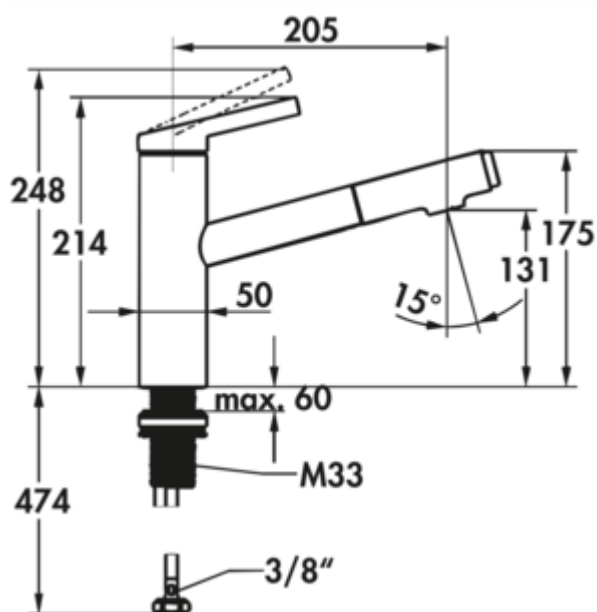

KWC Fit 2

Produktnummer: 5022292

Konfiguration: chrom, Hochdruck

Konfigurationsoptionen

5022292 | chrom, Hochdruck

5022293 | schwarz matt, Hochdruck

- ✓ Spültischarmatur
- ✓ Hochdruck
- ✓ mit schwenk-/herausziehbarem Auslauf

Einhebelmischer. Mit **schwenk-/herausziehbarer** Schlauchbrause (Strahl/Brause umstellbar) und Keramikkartusche.

- Schwenkbereich 120°
- Bohr-Ø 35 mm
- TouchProtect: Schutz vor Verbrennungen durch Zweischalenprinzip
- eigensicher gegen Rückfließen
- Auszugbrause bis 500 mm ausziehbar,
- EasyLock: einfache Auszugbrausenrückführung
- KWC Steuerpatrone M 35 S (mit Keramikscheibentechnik, Auslaufmenge und Temperatur stufenlos einstellbar)
- Temperaturbegrenzung
- flexible Anschlusschläuche 3/8"
- QuickInstallation Befestigung mit Gewindestutzen M33 x 1.5 mit Feststellschrauben

[weitere Infos...](#)

Technische Daten

Artikeltyp	Spültischarmatur	Material	Messing
Marke	KWC	Arbeitsplattenstärke	bis 60 mm
Höhe	200 mm	Rückflussverhinderer	Ja
Breite	50 mm	TouchProtect	Ja
Anzahl Griffe	1	Hahnlochanzahl	1
Aufbauhöhe gesamt	214 mm	Kartuschengröße	M 35 S
Ausladung	205 mm	Temperaturbegrenzer/ Verbrühschutz	Ja
Auslauf	mit schwenk-/herausziehbarem Auslauf	Strahl/Brause umstellbar	Ja
Auslaufhöhe	131 mm	Auszugslänge Auslauf	500 mm
Bedienungsart	Hebel	Neigungswinkel Strahlregler	15 °
Bohrdurchmesser	35 mm	Temperatur einstellbar	Ja
Griffposition	oben	Schlauchgewinde	3/8"
Kartusche mit keramischen Dichtscheiben	Ja	Art der Schlauchbrause	integrierte Schlauchbrause
Schwenkbereich Auslauf	120°	Weiteres	Easy Lock – einfache Auszugbrauserückführung
Armaturenart	Einhebelmischer	Durchflussmenge bei 3 bar (kalt)	6,8 l/min
Betriebsdruck	Hochdruck	Durchflussmenge bei 3 bar (Spray-kalt)	6,5 l/min