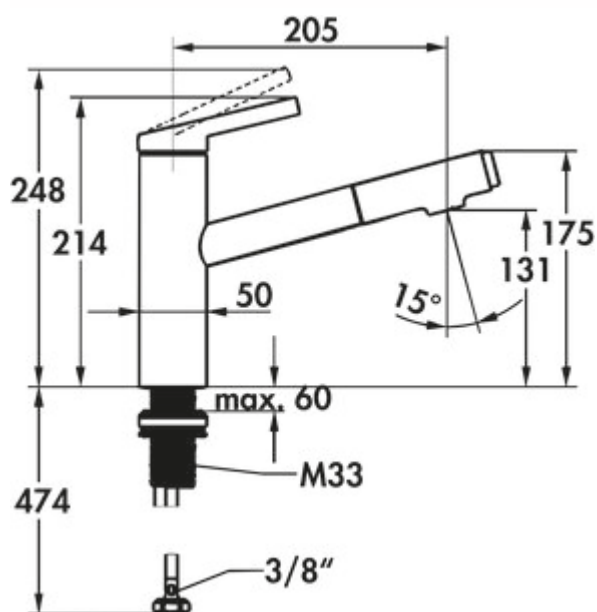

KWC Fit 2

Produktnummer: 5022292

Konfiguration: chrom, Hochdruck

Konfigurationsoptionen

5022292 | chrom, Hochdruck

5022293 | schwarz matt, Hochdruck

- ✓ Spültischarmatur
- ✓ Hochdruck
- ✓ mit schwenk-/herausziehbarem Auslauf

Einhebelmischer. Mit schwenk-/herausziehbarer Schlauchbrause (Strahl/Brause umstellbar) und Keramikkartusche.

- Schwenkbereich 120°
- Bohr-Ø 35 mm
- TouchProtect: Schutz vor Verbrennungen durch Zweischalenprinzip
- eigensicher gegen Rückfließen
- Auszugbrause bis 500 mm ausziehbar,
- EasyLock: einfache Auszugbrausenrückführung
- KWC Steuerpatrone M 35 S (mit Keramikscheibentechnik, Auslaufmenge und Temperatur stufenlos einstellbar)
- Temperaturbegrenzung
- flexible Anschlusschläuche 3/8"
- QuickInstallation Befestigung mit Gewindestutzen M33 x 1.5 mit Feststellschrauben

[weitere Infos...](#)

Technische Daten

Artikeltyp	Spültischarmatur	Arbeitsplattenstärke	bis 60 mm
Marke	KWC	Rückflussverhinderer	Ja
Anzahl Griffe	1	TouchProtect	Ja
Aufbauhöhe gesamt	214 mm	Hahnlochanzahl	1
Ausladung	205 mm	Kartuschengröße	M 35 S
Auslauf	mit schwenk-/herausziehbarem Auslauf	Temperaturbegrenzer/ Verbrühschutz	Ja
Auslaufhöhe	131 mm	Strahl/Brause umstellbar	Ja
Bedienungsart	Hebel	Auszugslänge Auslauf	500 mm
Bohrdurchmesser	35 mm	Neigungswinkel Strahlregler	15 °
Griffposition	oben	Temperatur einstellbar	Ja
Kartusche mit keramischen Dichtscheiben	Ja	Schlauchgewinde	3/8"
Schwenkbereich Auslauf	120°	Art der Schlauchbrause	integrierte Schlauchbrause
Armaturenart	Einhebelmischer	Weiteres	Easy Lock – einfache Auszugbrauserückführung
Betriebsdruck	Hochdruck	Durchflussmenge bei 3 bar (kalt)	6,8 l/min
Breite	50 mm	Durchflussmenge bei 3 bar (Spray-kalt)	6,5 l/min
Material	Messing		