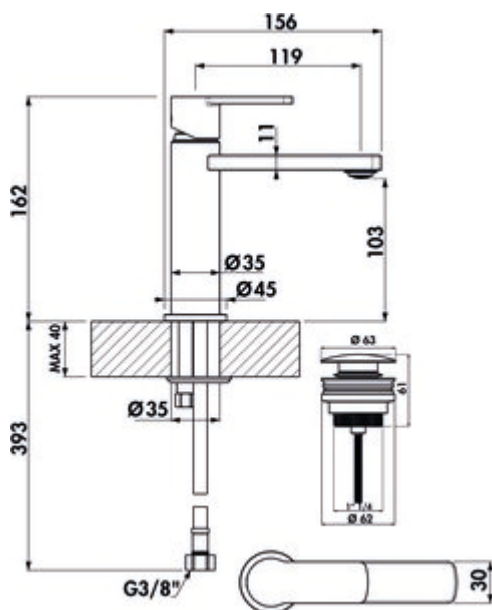

[meer info...](#)

Technische gegevens

Type artikel	Wastafelkraan	Bedrijfsdruk	hoogdruk
Merk	LINEA	Breed	45 mm
Aantal handgrepen	1	Materiaal	messing
Totale installatiehoogte	162 mm	Garnituur	Met afloopgarnituur Klick-Komfort (zonder overloop)
Bereik	119 mm	Werkbladdikte	40 mm
Afvoerhoogte	103 mm	Aantal kraangaten	1
Bedrijfsmodus	Hefboom	Patroongrootte	25 mm
Boordiameter	35 mm	Debiet bij 3 bar (koud)	8,48 l/min
positie hendel	boven	Type aansluiting	G 3/8" F
Patroon met keramische afdichtingsschijven	Ja	Aansluitgrootte	DN 15
Type fitting	Eengreepsmengkraan	Verbindingsslangen	450 mm 390 mm (kan worden gebruikt voor aansluiting op hoekkleppen)