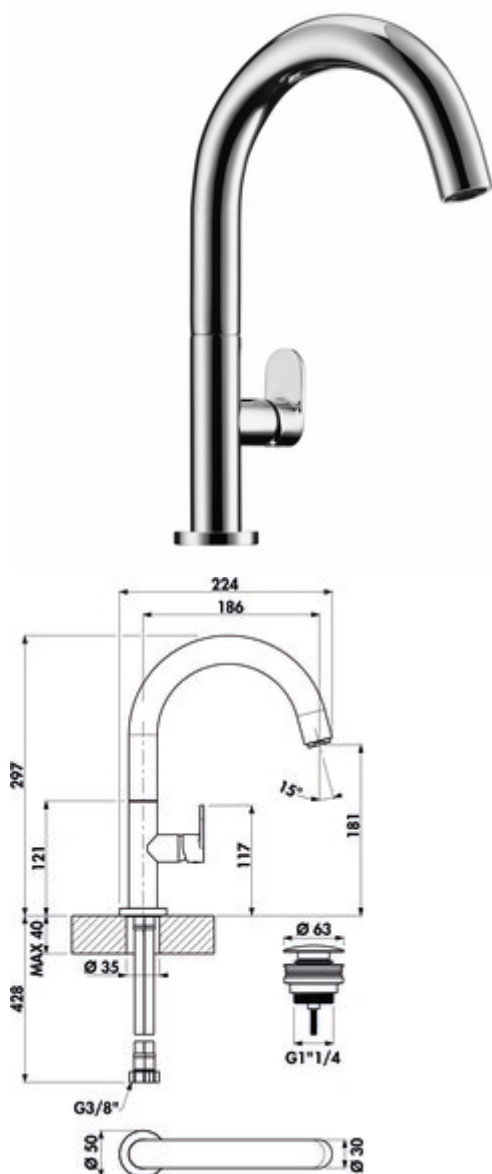

LINEA Sottile 2 Bad

Produktnummer: 5011295
Konfiguration: chrom, Hochdruck

Konfigurationsoptionen

5011295 | chrom, Hochdruck
5011296 | schwarz matt, Hochdruck

- ✓ Waschtischarmatur
- ✓ Hochdruck

Einhebelmischer. Mit Keramikkartusche. Mit Ablaufgarnitur Klick-Komfort.

Besonders geeignet für den Einsatz mit Aufsatzwaschbecken.

— Schwenkbereich 360°

— Bohr-Ø 35 mm

BELGAQUA

[weitere Infos...](#)

Technische Daten

Artikeltyp	Waschtischarmatur	Garnitur	Mit Ablaufgarnitur Klick-Komfort (ohne Überlauf)
Marke	LINEA	Arbeitsplattenstärke	40 mm
Anzahl Griffe	1	Schwenkbereich Griff	360 °
Aufbauhöhe gesamt	297 mm	Hahnlochanzahl	1
Ausladung	186 mm	Kartuschengröße	25 mm
Auslaufhöhe	181 mm	Mindestabstand Wand zu Mitte Hahnlochbohrung	5 mm
Bedienungsart	Hebel	Neigungswinkel Strahlregler	15 °
Bohrdurchmesser	35 mm	Durchflussmenge bei 3 bar (kalt)	6,4 l/min
Griffposition	seitlicher Hebel	Durchflussmenge bei 3 bar (heiß)	6,52 l/min
Kartusche mit keramischen Dichtscheiben	Ja	Durchflussmenge bei 3 bar (Spray-mix)	8,42 l/min
Armaturenart	Einhebelmischer	Anschlussart	G 3/8" F
Betriebsdruck	Hochdruck	Anschlussgröße	DN 15
Breite	50 mm	Anschlusschläuche	450 mm
Material	Messing	geeignet für	Besonders geeignet für den Einsatz mit Aufsatzwaschbecken