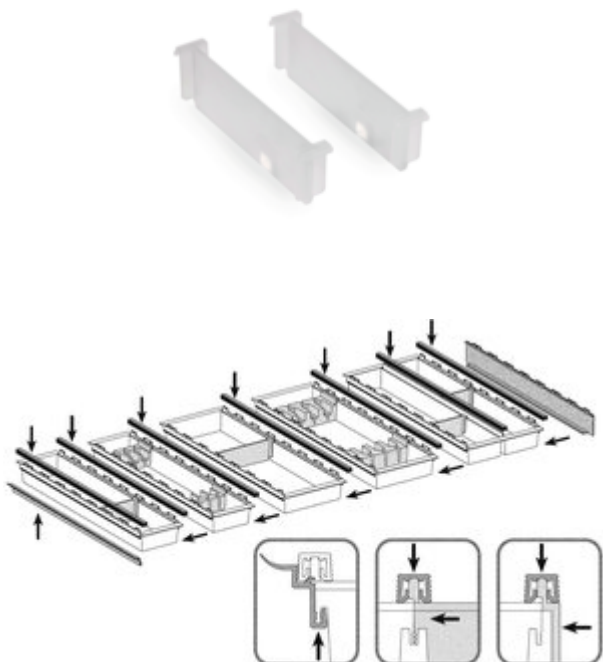

Cuisio Trennstege/Seitenabschluss 2

Produktnummer: 8034116

Konfiguration: Trennstege, für 200er Schale

Konfigurationsoptionen

8034114 | Trennstege, für 100er Schale

8034115 | Trennstege, für 150er Schale

8034116 | Trennstege, für 200er Schale

8034117 | Seitenabschluss

✓ Besteckeinsatz

✓ Kunststoff

Weiß-transluzent.

[weitere Infos...](#)

Technische Daten

Artikeltyp	Besteckeinsatz	geeignet für	für 200er Schale
Material	Kunststoff		