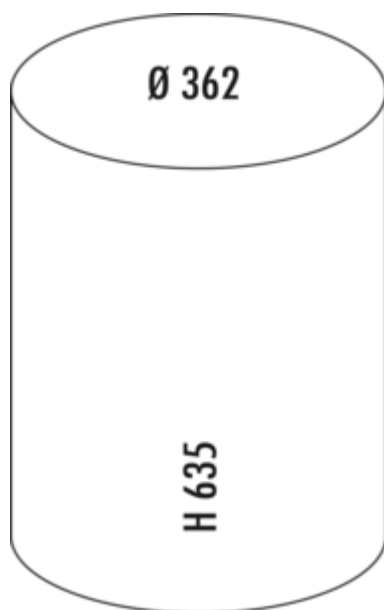

WESCO® Baseboy® 20 L

Numéro de produit: 8011517

Configuration: graphite mat

Options de configuration

- 8011511 | rouge
- 8011512 | graphite
- 8011513 | amande
- 8011514 | noir
- 8011515 | noir mat
- 8011516 | blanc mat
- 8011517 | graphite mat
- 8011518 | sable mat
- 8011680 | argenté neuf

- ✓ Poubelles indépendantes
- ✓ mécanisme de pédale
- ✓ 20 l
- capacité 20 litres
- corps et couvercle en tôle d'acier thermolaquée
- insert en métal
- pédale en métal avec une surface en caoutchouc
- anneau de sol en matière plastique
- mécanisme de fermeture avec amortisseur

[plus d'infos...](#)

Fiche technique

Type d'article	Poubelle indépendantes	Forme	rond
Marque	WESCO®	Aptitude au lave-vaisselle	Ne passe pas au lave-vaisselle
Hauteur	635 mm	Hauteur de l'insert	464 mm
Largeur	362 mm	Largeur d'utilisation	244 mm
Matériau Deckel	tôle d'acier revêtue par poudrage	Matériau Insert	métal
Couvercle	Oui	Volume/contenu du récipient	20
Type de couvercle(s)	Couvercle de fermeture	Mécanisme de fermeture	Avec amortisseur
Technique d'ouverture	mécanisme de pédale	Material Korpus	tôle d'acier revêtue par poudrage
Type de construction Collecteur de déchets	Poubelles indépendantes	Matériau de la marche	Métal avec surface en caoutchouc
Volume total	20 l	Matériau de l'anneau de sol	plastique
Volume/contenu du récipient 1	20 l	Ancienne no de Commande Wesco	134531-77