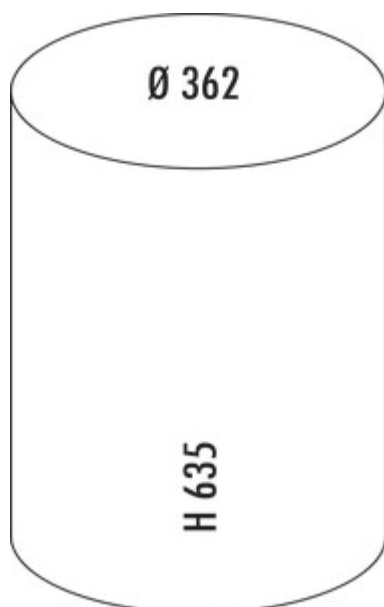

## WESCO® Baseboy® 20

Numéro de produit: 8011517

Configuration: graphite mat

- ✓ Poubelles indépendantes
- ✓ mécanisme de pédale
- ✓ 20 l
- capacité 20 litres
- corps et couvercle en tôle d'acier thermolaquée
- insert en métal
- pédale en métal avec une surface en caoutchouc
- anneau de sol en matière plastique

### Fiche technique

Type d'article	Poubelle indépendantes	Aptitude au lave-vaisselle	Ne passe pas au lave-vaisselle
Marque	WESCO®	Hauteur de l'insert	464 mm
Largeur	362 mm	Largeur d'utilisation	244 mm
Matériau	tôle d'acier revêtue par poudrage	Matériau Insert	métal
Couvercle	Oui	Volume/contenu du récipient	20
Type de couvercle(s)	Couvercle de fermeture	Dimensions de la poubelle (Wesco.de)	635 x 362
Technique d'ouverture	mécanisme de pédale	Mécanisme de fermeture	Avec amortisseur
Type de construction Collecteur de déchets	Poubelles indépendantes	Matériau de la marche	Métal avec surface en caoutchouc
Volume total	20 l	Sol	Le bord en plastique en bas protège le sol
Volume/contenu du récipient 1	20 l	Ancienne no de Commande Wesco	134531-77
Forme	rond		