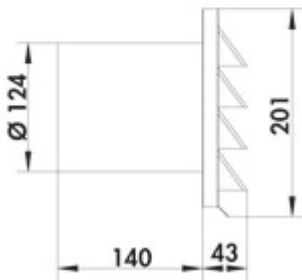

E-Jal 125 Außenjalousie

Produktnummer: 4022011
 Konfiguration: Ø 125 mm, Edelstahl

Konfigurationsoptionen
 4022011 | Ø 125 mm, Edelstahl

- ✓ Außenjalousie
 - ✓ Montage in die Wand
 - ✓ Stecksystem zum nachträglichen Verkleben
- 190 x 190 mm, mit Rückstauklappe für Anschluss an Rundrohr.
 — Stutzentiefe 140 mm

[weitere Infos...](#)

Technische Daten

Artikeltyp	Außenjalousie	Stutzentiefe	140 mm
Breite	190 mm	Anschlussdurchmesser	125 mm
Material	Edelstahl	Ausführung Jalousie	mit Rückstauklappe
Montage/Befestigung	Montage in die Wand Stecksystem zum nachträglichen Verkleben	Systemmaß	125
Zertifizierung	Rostfrei	Anschlussform	rund
Form	eckig	Lüftungssystem	COMPAIR flow 125