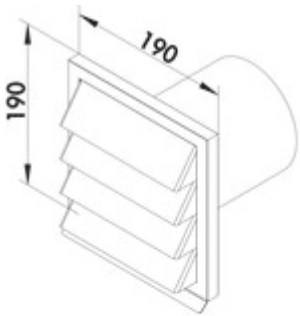

E-Jal 125 Außenjalousie

Produktnummer: 4022011
 Konfiguration: Ø 125 mm, Edelstahl

Konfigurationsoptionen
 4022011 | Ø 125 mm, Edelstahl

- ✓ Außenjalousie
 - ✓ Montage in die Wand
 - ✓ Stecksystem zum nachträglichen Verkleben
- 190 x 190 mm, mit Rückstauklappe für Anschluss an Rundrohr.
 — Stutzentiefe 140 mm

[weitere Infos...](#)

Technische Daten

Artikeltyp	Außenjalousie	Stutzentiefe	140 mm
Breite	190 mm	Anschlussdurchmesser	125 mm
Material	Edelstahl	Ausführung Jalousie	mit Rückstauklappe
Montage/Befestigung	Montage in die Wand Stecksystem zum nachträglichen Verkleben	Systemmaß	125
Zertifizierung	Rostfrei	Anschlussform	rund
Form	eckig	Lüftungssystem	COMPAIR flow 125