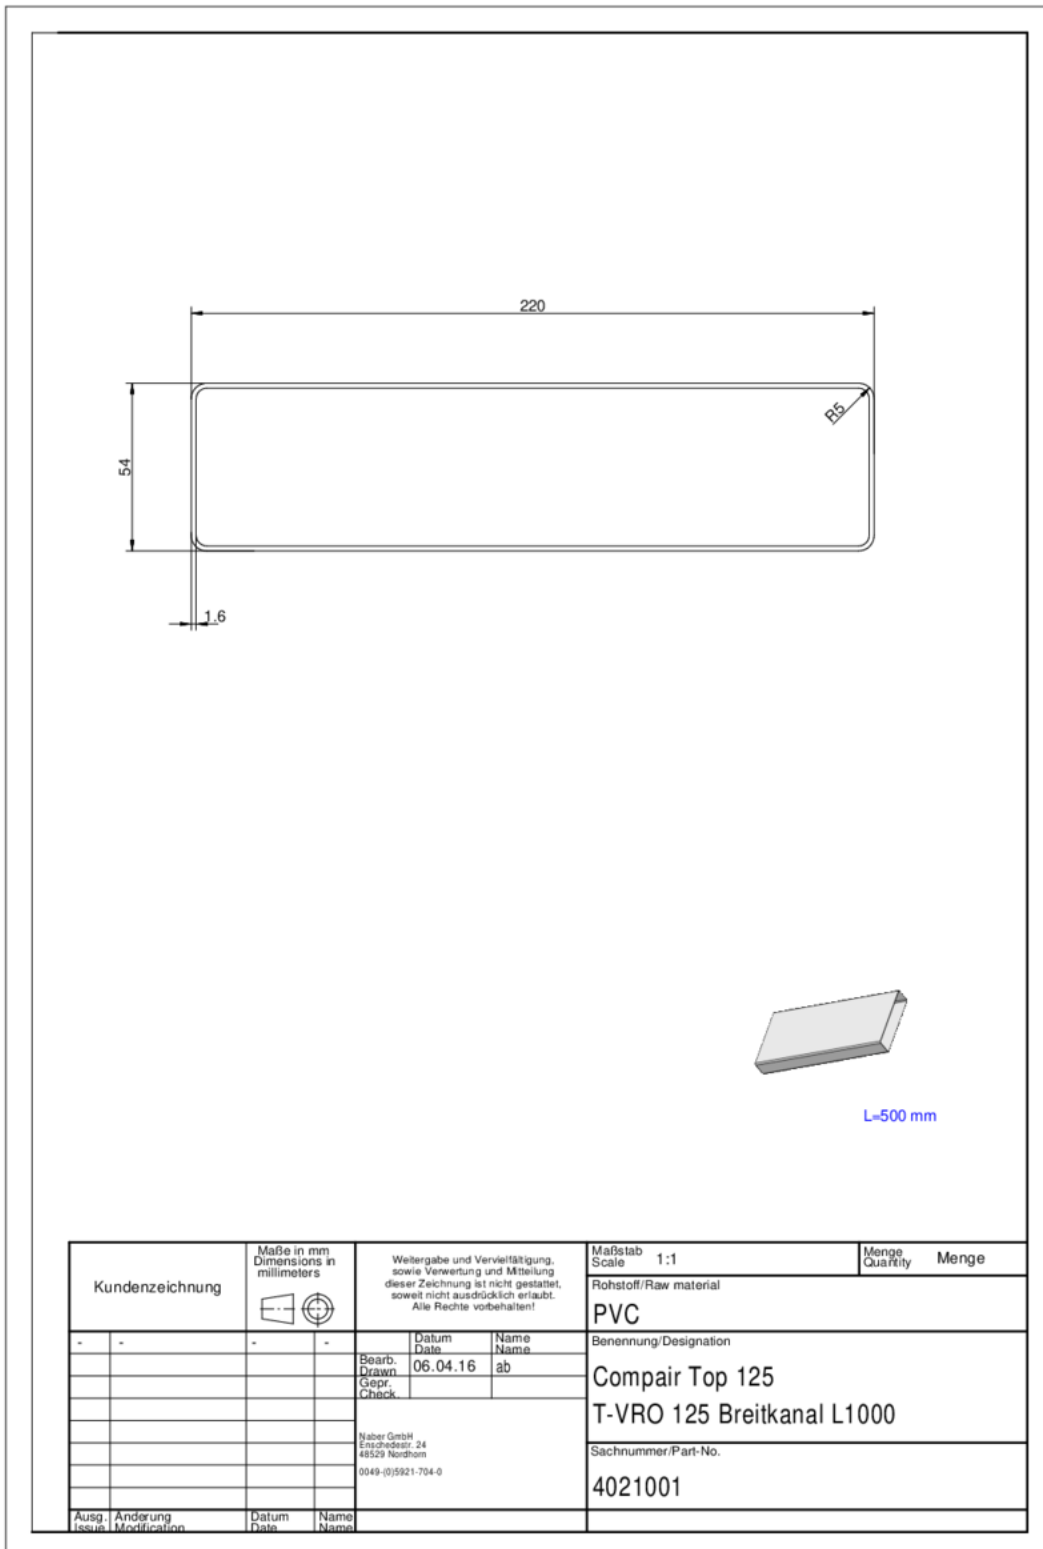

T-VRO 125 brede buis

Productnummer: 4021001
Configuratie: L 500 mm, wit

Configuratie-opties
4021001 | L 500 mm, wit
4021002 | L 1000 mm, wit

- ✓ Luchtafvoerbuiz
 - ✓ Insteeksysteem voor verlijming achteraf
- Luchtafvoerbuiz zonder mof.

[meer info...](#)

Technische gegevens

Type artikel	Luchtafvoerbuiz	Diameter aansluiting	125 mm
Hoogte	55 mm	Systeemdimensie	125
Breed	500 mm	Uitgangsaandrijving	hoekig
Monteren/bevestigen	Insteeksysteem voor verlijming achteraf	Ventilatiesysteem	COMPAIR top
Vorm	hoekig		

Accessoires

4021130	Vlakke buishouder 125, Luchtafvoertoeberehen, wit
---------	---

Maatschets (PDF)

Kundenzeichnung		Maße in mm Dimensions in millimeters	Weitergabe und Vervielfältigung, sowie Verwertung und Mitteilung dieser Zeichnung ist nicht gestattet, soweit nicht ausdrücklich erlaubt. Alle Rechte vorbehalten!		Maßstab Scale 1:1	Menge Quantity	Menge
-	-	-	-	Datum Date	Rohstoff/Raw material PVC		
				Name Name	Benennung/Designation		
			Bearb. Drawn	06.04.16	Compair Top 125		
			Gepr. Check	ab	T-VRO 125 Breitkanal L1000		
			Naber GmbH Enschedeestr. 24 48529 Nordhorn 0049-(0)5921-704-0		Sachnummer/Part-No. 4021001		
Ausg. Issue	Anderung Modification	Datum Date	Name Name				