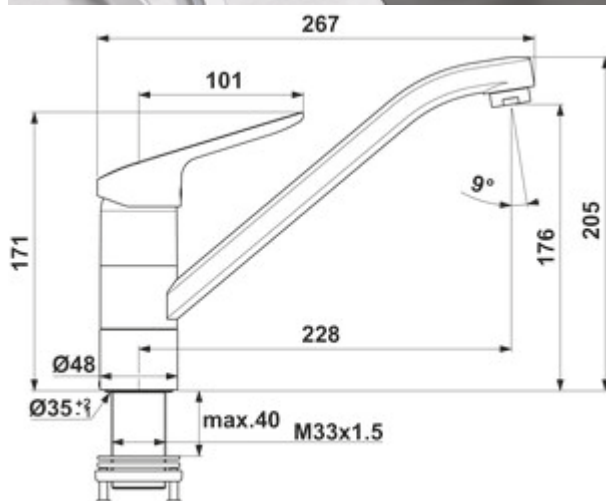

Ideal Standard Ceraflex 5 raarmarmatuur

Productnummer: 5024166
Configuratie: chroom, hoogdruk

Configuratie-opties
5024166 | chroom, hoogdruk

- ✓ Gootsteenkraan
- ✓ hoogdruk
- ✓ met zwenkbare uitloop

Eengreepsmengkraan. Met zwenkbare uitloop en keramisch binnenwerk.

- hoogte gekanteld slechts 25 mm
- zwenkbereik 360°
- boor Ø 35 mm

German
Engineering

[meer info...](#)

Technische gegevens

| | | | |
|--|-----------------------|---------------------------------------|--------------------|
| Type artikel | Gootsteenkraan | Draaibare uitloop | 360° |
| Merk | Ideal Standard | Type fitting | Eengreepsmengkraan |
| Aantal handgrepen | 1 | Bedrijfsdruk | hoogdruk |
| Totale installatiehoogte | 205 mm | Breed | 48 mm |
| Bereik | 228 mm | Materiaal | messing |
| uitloop | met zwenkbare uitloop | Werkbladdikte | 40 mm |
| Afvoerhoogte | 176 mm | Raammontage | Ja |
| Bedrijfsmodus | Hefboom | Aantal kraangaten | 1 |
| Hoogte | 205 mm | Temperatuurbegrenzer/brandbeveiliging | Ja |
| Boordiameter | 35 mm | Hoogte gekanteld | 25 mm |
| positie hendel | boven | Hellingshoek van beluchter | 9 ° |
| Hefboomlengte | 101 mm | Debiet bij 3 bar (koud) | 9 l/min |
| Patroon met keramische afdichtingsschijven | Ja | | |