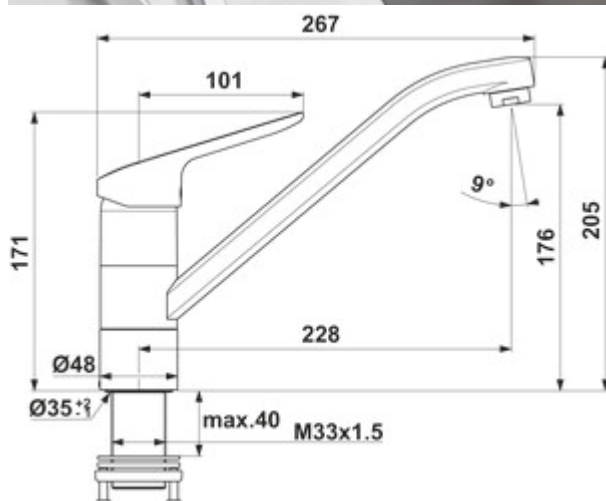

Ideal Standard Ceraflex 5 raarmarmatuur

Productnummer: 5024166

Configuratie: chroom, hoogdruk

Configuratie-opties

5024166 | chroom, hoogdruk

- ✓ Gootsteenkraan
- ✓ hoogdruk
- ✓ met zwenkbare uitloop

Eengreepsmengkraan. Met zwenkbare uitloop en keramisch binnenwerk.

— hoogte gekanteld slechts 25 mm

— zwenkbereik 360°

— boor Ø 35 mm

German
Engineering
[meer info...](#)

Technische gegevens

Type artikel	Gootsteenkraan	Draaibare uitloop	360°
Merk	Ideal Standard	Type fitting	Eengreepsmengkraan
Aantal handgrepen	1	Bedrijfsdruk	hoogdruk
Totale installatiehoogte	205 mm	Breed	48 mm
Bereik	228 mm	Materiaal	messing
uitloop	met zwenkbare uitloop	Werkbladdikte	40 mm
Afvoerhoogte	176 mm	Raammontage	Ja
Bedrijfsmodus	Hefboom	Aantal kraangaten	1
Boordiameter	35 mm	Temperatuurbegrenzer/brandbeveiliging	Ja
positie hendel	boven	Hoogte gekanteld	25 mm
Hefboomlengte	101 mm	Hellingshoek van beluchter	9 °
Patroon met keramische afdichtingsschijven	Ja	Debiet bij 3 bar (koud)	9 l/min