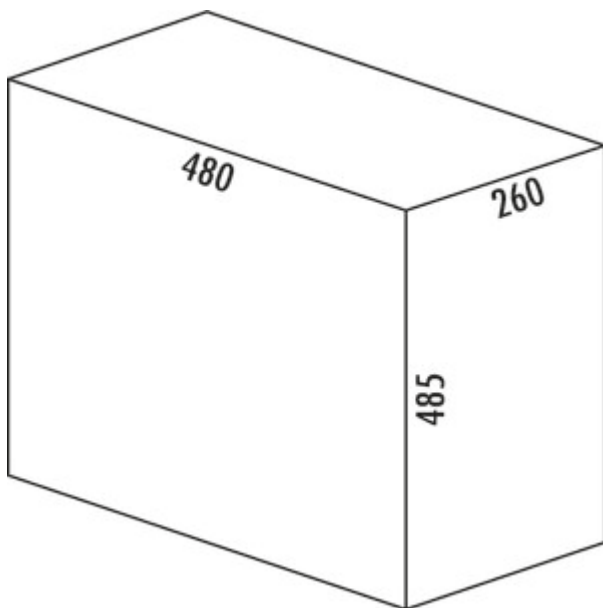

## WESCO® Traditionline Double-Boy® 485 S/ 300-3 mit Frontanbindung

Produktnummer: 8011461

Konfiguration: alugrau

### Konfigurationsoptionen

8011461 | alugrau

- ✓ Frontauszugssystem
- ✓ Vollauszug
- ✓ 36 l
- Abfallvolumen 36 (1 x 26/1 x 10) Liter
- Technik: Vollauszug
- Einbauhöhe 48,5 cm
- Gestell/Führung silber
- Gesamtdeckel alugrau
- Montage: Schrankboden
- mit Seitenwandbefestigung
- für Schränke bis max. 400 mm

### Technische Daten

Artikeltyp	Abfallsammelsystem	Bauart Abfallsammler	Frontauszugssystem
Marke	WESCO®	Gesamtvolumen	36 l
Breite	260 mm	Volumen/Inhalt Behälter 1	26 l
Schrankbreite	300 mm	Volumen/Inhalt Behälter 2	10 l
Montage/Befestigung	Schrankboden	Form	eckig
Farbe Gesamtdeckel	alugrau	Einbauhöhe	mind. 485 mm
Deckel	Ja	Farbe Führung	silber
Deckelart	Gesamtdeckel	Farbe Gestell	silber
Anzahl Behälter	2	Volumen/Inhalt Behälter	26/10
Öffnungstechnik	Vollauszug		