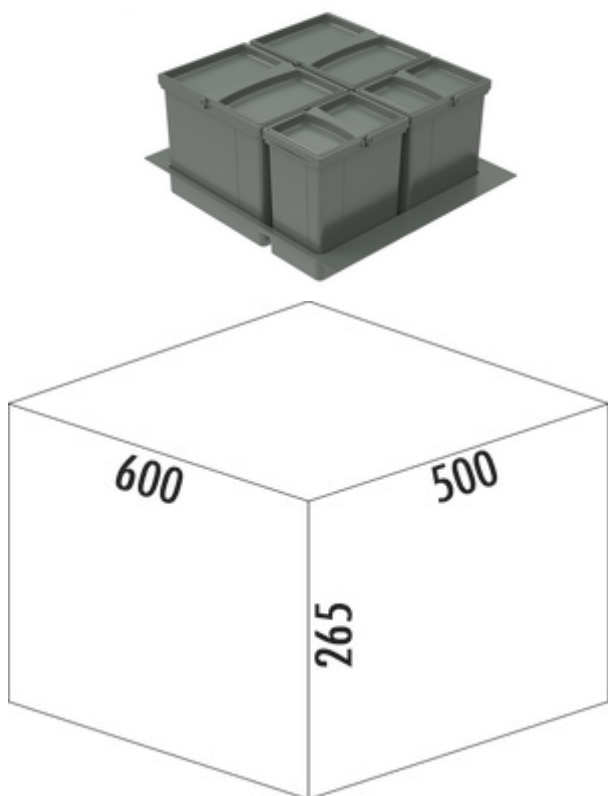

WESCO® Pullboy Versa® 265 S/600-4

Numéro de produit: 8011717

Configuration: anthracite, H 265 mm

Options de configuration

8011717 | anthracite, H 265 mm

✓ Dispositifs d'extraction existants

✓ 44 l

✓ Nombre de récipients: 4

Pour le montage sur des tiroirs existants avec une profondeur nominale de 500 mm.

— profondeur minimale de montage (dimension intérieure du tiroir) 500 mm

— volume des déchets 44 (2 x 7/ 2 x 15) litres

— couvercle individuel inclus

— hauteur totale 265 mm

— le couvercle total en option peut être monté derrière la façade supérieure pour gagner de la place

— bac de fond 562 x 500 mm (L x P), découpable jusqu'à 461 x 457 mm (L x P)

[plus d'infos...](#)

Fiche technique

Type d'article	Système de collecte des déchets	Largeur de l'armoire	600 mm
Marque	WESCO®	Volume total	44 l
Largeur	600 mm	Volume/contenu du récipient 1	7 l
Montage/fixation	sur des sorties existantes	Volume/contenu du récipient 2	7 l
Remarque	le couvercle général en option peut être monté derrière la façade supérieure pour gagner de la place	Volume/contenu du récipient 3	15 l
Autre	bac de sol 562 x 500 mm (l x p) - découpable	Volume/contenu du récipient 4	15 l
Matériau du récipient	plastique	Forme	angulaire
Matériau Deckel	plastique	Hauteur d'installation	265 mm
Couvercle	Oui	Volume/contenu du récipient	7/7/15/15
Type de couvercle(s)	Couvercle de fermeture	Profondeur d'encastrement	500 mm
Nombre de récipients	4	Seau individuel peut être retiré	Oui
Type de construction Collecteur de déchets	Dispositifs d'extraction existants		