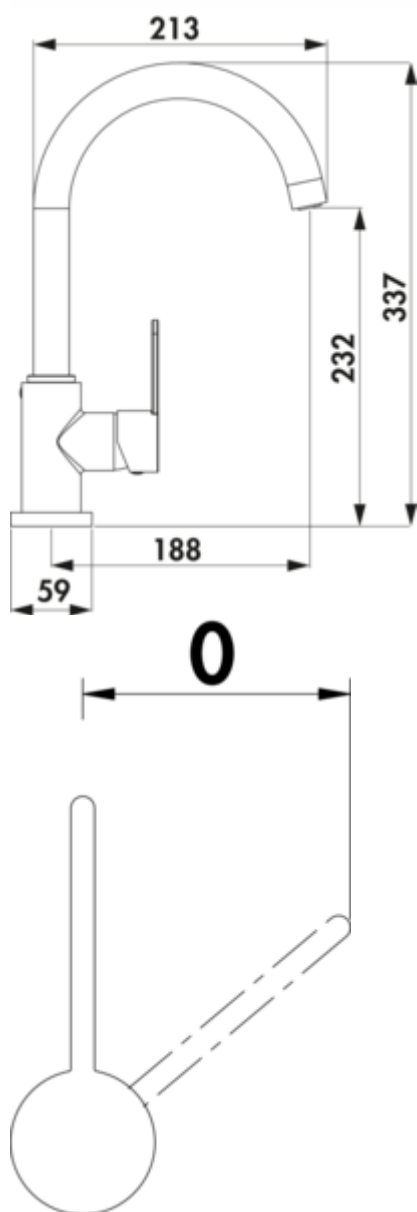

Wasserwerk Portare 3

Numéro de produit: 5021307

Configuration: couleur acier inox, haute pression

Options de configuration

5021306 | chrome, haute pression

5021307 | couleur acier inox, haute pression

5021308 | noir mat, haute pression

✓ Robinetterie d'évier

✓ haute pression

✓ à tête pivotante

Mitigeur à bec unique. À tête pivotante, manette latérale, cartouche céramique et **protection anti-ébullantement**.

— fonction de démarrage à froid économe en énergie

— plage de pivotement 360°

— forage Ø 35 mm

— correspond au règlement/à la directive allemande et européenne sur l'eau potable

BELGAQUA

[plus d'infos...](#)

Fiche technique

Type d'article	Robinetterie d'évier	Type de robinetterie	Mitigeur à bec unique
Marque	Wasserwerk	Pression de service	haute pression
Nombre de poignées	1	Largeur	59 mm
Hauteur de montage totale	337 mm	Matériau	laiton
Portée	188 mm	Nombre de trous de robinetterie	1
Sortie	à tête pivotante	Tuyaux prémontés	Oui
Hauteur d'écoulement	232 mm	Fonction ECO	fonction de démarrage à froid économe en énergie
Hauteur	337 mm	Limiteur de température/protection contre les brûlures	protection anti-ébullition
Mode d'emploi	Levier	Distance minimale entre le mur et le centre du trou de robinetterie	0 mm
Diamètre de perçage	35 mm	Régulateur de jet anticalcaire	Oui
Griffposition	manette latérale	Régulateur de jet ventilé	Oui
Cartouche avec disques d'étanchéité en céramique	Oui	Débit max. Débit à 3 bar	11,1 l/min
Plage de pivotement de la sortie	360°		