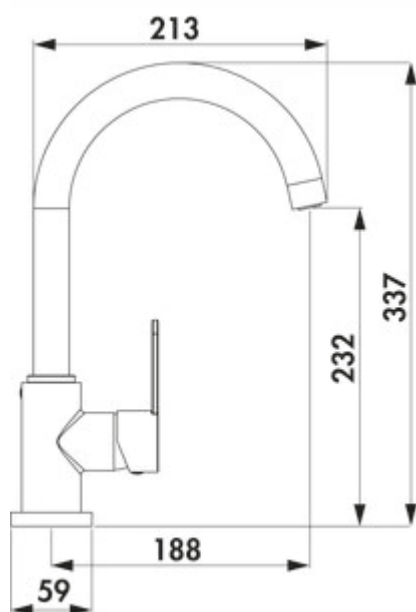

Wasserwerk Portare 3

Numéro de produit: 5021307

Configuration: couleur acier inox, haute pression

Options de configuration

5021306 | chrome, haute pression

5021307 | couleur acier inox, haute pression

5021308 | noir mat, haute pression

✓ Robinetterie d'évier

✓ haute pression

✓ Pivotant

Mitigeur à bec unique. À tête pivotante, manette latérale, cartouche céramique et protection anti-ébullantement.

— fonction de démarrage à froid économe en énergie

— plage de pivotement 360°

— forage Ø 35 mm

— correspond au règlement/à la directive allemande et européenne sur l'eau potable

BELGAQUA

[plus d'infos...](#)

Fiche technique

Type d'article	Robinetterie d'évier	Type de robinetterie	Mitigeur à bec unique
Marque	Wasserwerk	Pression de service	haute pression
Nombre de poignées	1	Largeur	59 mm
Hauteur de montage totale	337 mm	Matériau	laiton
Portée	188 mm	Nombre de trous de robinetterie	1
Sortie	Pivotant	Tuyaux prémontés	Oui
Hauteur d'écoulement	232 mm	Fonction ECO	fonction de démarrage à froid économe en énergie
Mode d'emploi	Levier	Limiteur de température/protection contre les brûlures	Oui
Diamètre de perçage	35 mm	Douchette à ressort	Non
Griffposition	droite	Distance minimale entre le mur et le centre du trou de robinetterie	0 mm
Garantie du fabricant	Garantie du fabricant de 10 ans (pièces d'usure exclues) 15 ans de garantie de rachat sur les pièces de rechange	Régulateur de jet anticalcaire	Oui
Cartouche avec disques d'étanchéité en céramique	Oui	Régulateur de jet ventilé	Oui
Plage de pivotement de la sortie	360°	Débit max. Débit à 3 bar	11,1 l/min
Service après-vente d'usine	Service après-vente d'usine en Allemagne et en Autriche		