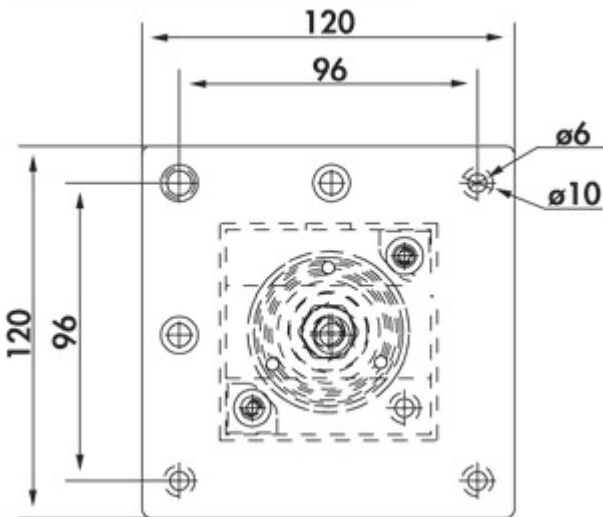

## Connero 1

Produktnummer: 3011106  
 Konfiguration: schwarz matt, H 870 mm

### Konfigurationsoptionen

- 3011105 | schwarz matt, H 720 mm
- 3011106 | schwarz matt, H 870 mm
- 3011107 | schwarz matt, H 1100 mm

- ✓ Stützfuß
- ✓ quadratisch
- ✓ gerade

Stützfuß. Quadratisch, nicht kürzbar.

- Höhe zzgl. 5 mm Höhenverstellung
- Rohr 70 x 70 mm
- kann eckbündig/mittig montiert werden
- Tragkraft ca. 120 kg

[weitere Infos...](#)

### Technische Daten

Artikeltyp	Stützfuß	Tragkraft	120 kg
Höhe	870 mm	Länge der Zuleitung (primär)	1.900 mm
Breite	70 mm	Höhenverstellung	5 mm
Oberfläche/Beschichtung	matt	Ausführung Stützelement	gerade
Montage/Befestigung	eckbündig mittig möglich	mit Befestigungsplatte	Ja
Eigenschaften	nicht kürzbar	Rohrmaß	70 x 70 mm
Form	quadratisch	Aufbauhöhe auf Konsole	2 mm