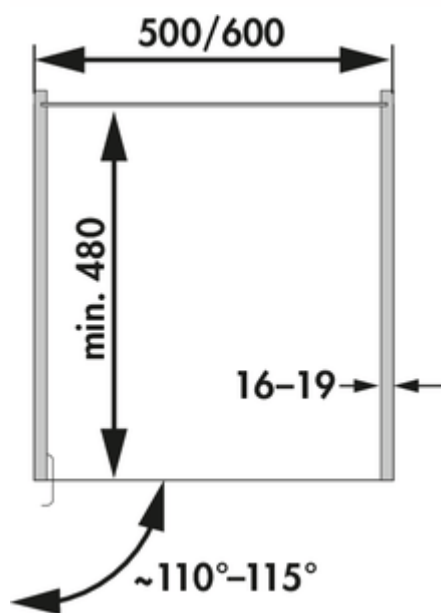

Rail VS TAL Gate

Numéro de produit: 8037036

Configuration: argenté

Options de configuration

8037036 | argenté

8037161 | anthracite

✓ Equipement pour armoires

Pour tiroir pour armoire à provisions VS TAL Gate.

- rails inférieur et supérieur
- pour armoire avec porte tournante
- profondeur de montage de 480 mm min.
- capacité de charge max. 75 kg

Veillez noter:

Cadre porteur et bacs doivent être commandés séparément!