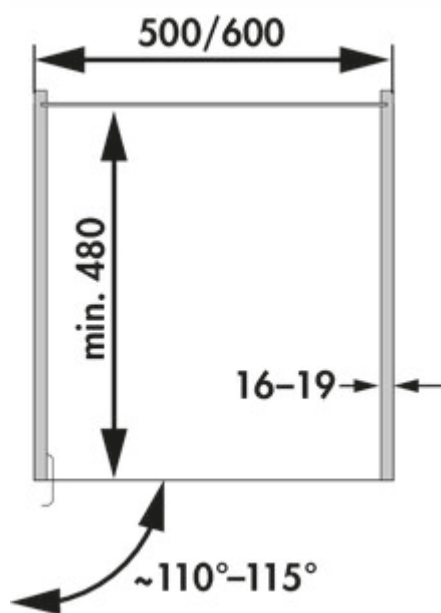

Rail VS TAL Gate

Numéro de produit: 8037036

Configuration: argenté

Options de configuration

8037036 | argenté

8037161 | anthracite

✓ Equipement pour armoires

Pour tiroir pour armoire à provisions VS TAL Gate.

- rails inférieur et supérieur
- pour armoire avec porte tournante
- profondeur de montage de 480 mm min.
- capacité de charge max. 75 kg

Veillez noter:

Cadre porteur et bacs doivent être commandés séparément!