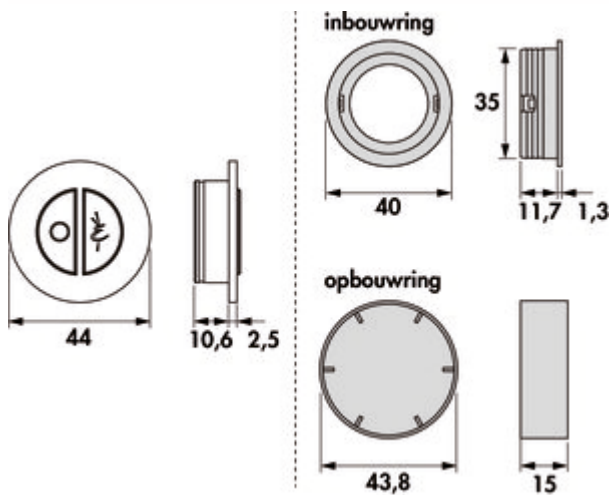

Branco afstandsbedienng

Productnummer: 7062091

Configuratie: zilver

Configuratie-opties

7062091 | zilver

✓ Afstandsbediening

Afstandsbediening/wandschakelaar met twee toetsen. Meerdere afstandsbedieningen mogelijk. Wisselbare schakelingen realiseerbaar.

- AAN-/UIT-functie
- traploze instelling van de helderheid
- instellen van de kleurtemperatuur in drie trappen en traploos
- 44 x 13,1 mm (Ø x D)
- als contactdooselement (driepolige stopcontact), voor de inbouw of als handmatige afstandsbediening bruikbaar
- boor Ø 35 mm
- uitsluitend bruikbaar in combinatie met functionele FW-converter

[meer info...](#)

Technische gegevens

Type artikel	Afstandsbediening	Kleurtemperatuur instelbaar	traploos
Boordiameter	35 mm	Transformator/omvormer vereist	Ja
Breed	44 mm	Compatibel met LIC-systeem	Ja
Opmerking	uitsluitend bruikbaar in combinatie met functionele FW-converter	Meerdere draadloze afstandsbedieningen mogelijk	Ja
Connectiviteit	draadloos	Schakelfunctie	aan/uit-functie instellen van de kleurtemperatuur in drie trappen en traploos
Schakelaar	Ja	Ontwerp afstandsbediening	Afstandsbediening/wandschakelaar met twee toetsen
Vorm	rond	Omschakelen kan worden geïmplementeerd	Ja