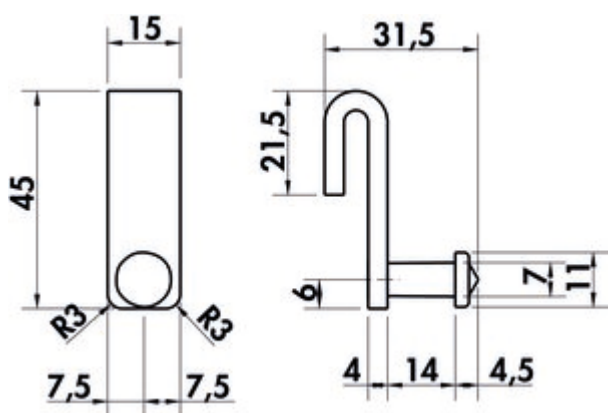

Cast haak

Productnummer: 8042106

Configuratie: antraciet

Configuratie-opties

8042106 | antraciet

- ✓ Relingsysteem
- 1 haak, L 45 mm

[meer info...](#)

Technische gegevens

Type artikel	Relingsysteem	Aantal haken	1
Breed	45 mm		

Accessoires

8042100	Cast set, Relingsysteem, B 600 mm, incl. 4 haken
8042101	Cast set, Relingsysteem, B 900 mm, incl. 6 haken
8042102	Cast set, Relingsysteem, B 1200 mm, incl. 6 haken
8042103	Cast legbord, Opbergelement, B 300 mm
8042104	Cast legbord, Opbergelement, B 420 mm
8042105	Cast papierrollenhouder, Relingsysteem, antraciet
8042106	Cast haak, Relingsysteem, antraciet