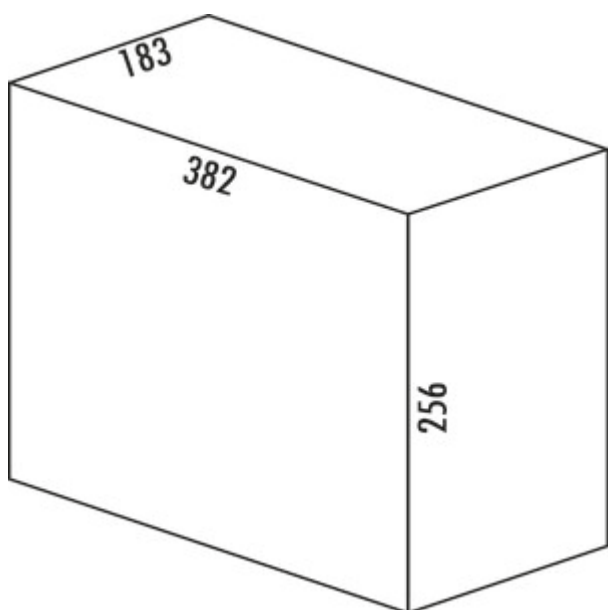

Cox® Bac modulaire

Numéro de produit: 8012492

Configuration: gris clair, 12 litres

Options de configuration

8012492 | gris clair, 12 litres

8013492 | anthracite, 12 litres

- ✓ Seaux individuels
- ✓ angulaire
- 256 x 183 x 382 mm (H x L x P)
- couvercle d'obturation adapté disponible en option

[plus d'infos...](#)

Fiche technique

Type d'article	Seaux individuels	Type de construction	Collecteur de déchets	Bacs modulaires
Largeur	183 mm	Volume total		12 l
Matériau	plastique	Volume/contenu du récipient 1		12 l
Couvercle	Non	Forme		angulaire
Nombre de récipients	1	Volume/contenu du récipient		12

Accessoires

8012341	Couvercle de fermeture, Accessoire, gris clair, pour 10/ 12/ 16/ 21 litres
---------	--

Croquis coté (PDF)