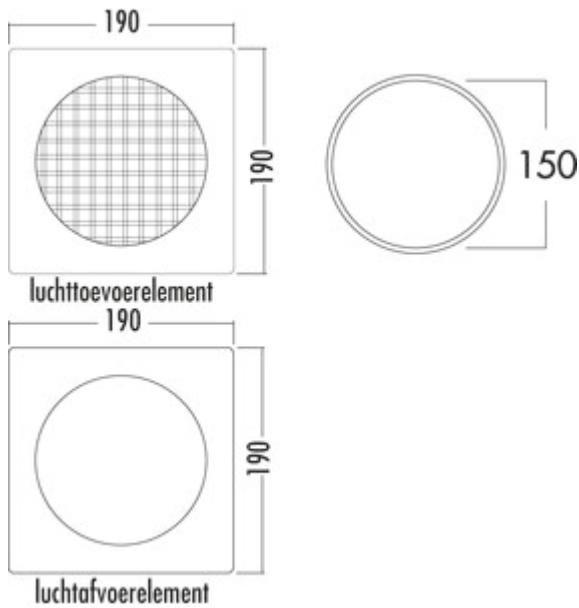

- ✓ Muurdoorvoerunit
- ✓ montage in de wand

Tweedelige muurdoorvoerunit met afzonderlijke luchtafvoer- en luchttoevoerelementen. Beide roestvrij stalen design buitenjaloezieën in moderne lamellenoptiek met inwendig liggende terugslagkleppen lossen ook ruimtelijk moeilijke inbouwsituaties op. Een roestvrij stalen binnenafdekking van het luchtafvoerelement kan over de kunststofbuis geschoven worden en dekt daardoor de muurdoorvoer mooi af. Op de luchttoevoerzijde bevindt er zich een roosteruitvoer met een opnamesteun op de ronde buis. Beide elementen kunnen als set onmiddellijk naast elkaar of ook als afzonderlijk element worden gebruikt. Optimale stromingswaarden door met de volumestroom bestuurd luchtafvoer- en -toevoer-openingen.

De luchttoevoerklap opent alleen bij onderdruk.

Bij inbouw met een van de kamerlucht afhankelijke schoorsteen, gelieve af te stemmen met uw bevoegde schoorsteenveger.

- roestvrij stalen buitenjaloezie 190 x 190 mm per jaloezie
- ronde luchtafvoeraansluiting Ø 150 mm
- inbouwdiepte 490–690 mm
- muurdoorvoer Ø ca. 155 mm per element

[meer info...](#)

Technische gegevens

Type artikel	Muurdoorvoerunit	Installatie diepte	490–690 mm
Hoogte	190 mm	Diameter muuropening	155 mm
Breed	190 mm	Diameter aansluiting	150 mm
Materiaal	roestvrij staal	Wandbox-versie	Two-piece wall conduct with separate exhaust and fresh air elements. The two stainless steel design external blinds in modern lamella look with internal back pressure shutters solve even spatially difficult installation situations. An internal stainless steel cover on the waste air element can be pushed over the plastic pipe and completely covers the wall penetration. On the supply side there is a grid outlet with a connector on the round pipe. Both elements can be used next to each other as a set, or as single elements
Monteren/bevestigen	montage in de wand		
Opmerking	Bij inbouw met een van de kamerlucht afhankelijke schoorsteen, gelieve af te stemmen met uw bevoegde schoorsteenveger		
Certificering	roestvrij		
Vorm	hoekig		
		Systeemdimensie	150
		Uitgangsaandrijving	rond
		Ventilatiesysteem	COMPAIR flow 150