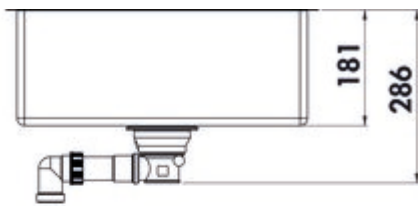

Corno Basso 4

Productnummer: 1041116

Configuratie: set (bekken en kraan Arco 1)

Configuratie-opties

1013143 | roestvrij staal

1041116 | set (bekken en kraan Arco 1)

- ✓ Inbouw-spoelunit
- ✓ Vlakbouw spoelunit
- ✓ Onderbouwbecken

Inbouw-/onderbouw-spoelunit. Enkel bekken. 3½" af- en overloopgarnituur. Bij het gebruik van de bijgeleverde bevestigingsklemmen wordt de benodigde inbouwbreedte per zijde ca. 30 mm groter bij de onderbouwunit.

Vlakke rand: ook geschikt voor vlakbouw

— uitzaagafmeting ca. 530 x 430 mm (inbouw-spoelunit)

— uitzaagafmeting ca. 500 x 400 mm (onderbouw-spoelunit)

[meer info...](#)

Technische gegevens

Type artikel	spoelunit	Armatuur bank	Nee
Breed	540 mm	Aantal bekkens	1 Hoofdbekken
Materiaal	roestvrij staal	Aantal overstroompunten	1
Installatievariant	Inbouw-spoelunit Vlakbouw spoelunit Onderbouwbecken	Ventilart	3½" zeefkorventiel
Breedte hoofdspoelbak	500 mm	Overloop	Overloop in het hoofdbassin
Hoogte hoofdspoelbak	181 mm	Geluidsisolatie	Ja
Diepte hoofdspoelbak	400 mm	Garnitur	Af- en overloopgarnituur
Uitgesneden afmeting	ca. 530 x 430 mm (inbouw-spoelunit) ca. 500 x 400 mm (onderbouw-spoelunit)	Kastbreedte	600 mm
Spoelstraal (R)	10	Binnenradius bekken (R)	12
Maximale dikte werkbladmateriaal	40 mm	Opmerking	bij het gebruik van de bijgeleverde bevestigingsklemmen wordt de benodigde inbouwbreedte per zijde ca. 30 mm groter bij de onderbouwunit
Minimale dikte werkbladmateriaal	10 mm	Werkbladdikte	De spoelen zijn geschikt voor werkbladdiktes van 10–40 mm (inbouw-spoelunit) en vanaf 20 mm (onderbouw-spoelunit)