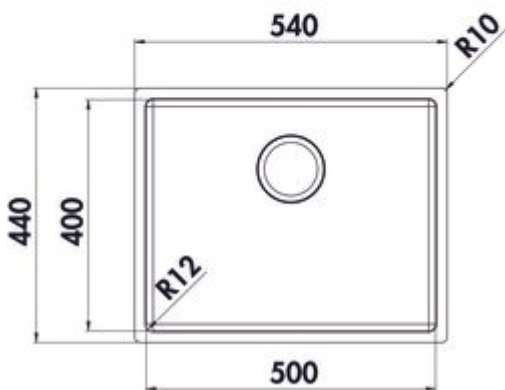

Corno Basso 4

Productnummer: 1041116

Configuratie: set (bekken en kraan Arco 1)

Configuratie-opties

1013143 | roestvrij staal

1041116 | set (bekken en kraan Arco 1)

- ✓ Inbouw-spoelunit
- ✓ Vlakbouw spoelunit
- ✓ Onderbouwbecken

Inbouw-/onderbouw-spoelunit. Enkel bekken. 3½" af- en overloopgarnituur. Bij het gebruik van de bijgeleverde bevestigingsklemmen wordt de benodigde inbouwbreedte per zijde ca. 30 mm groter bij de onderbouwunit.

Vlakke rand: ook geschikt voor vlakbouw

— uitzaagafmeting ca. 530 x 430 mm (inbouw-spoelunit)

— uitzaagafmeting ca. 500 x 400 mm (onderbouw-spoelunit)

[meer info...](#)

Technische gegevens

Type artikel	spoelunit	Armatuur bank	Nee
Breed	540 mm	Aantal bekkens	1 Hoofdbekken
Materiaal	roestvrij staal	Aantal overstroompunten	1
Installatievariant	Inbouw-spoelunit Vlakbouw spoelunit Onderbouwbecken	Ventilart	3½" zeefkorventiel
Breedte hoofdspoelbak	500 mm	Overloop	Overloop in het hoofdbassin
Hoogte hoofdspoelbak	181 mm	Geluidsisolatie	Ja
Diepte hoofdspoelbak	400 mm	Garnitur	Af- en overloopgarnituur
Uitgesneden afmeting	ca. 530 x 430 mm (inbouw-spoelunit) ca. 500 x 400 mm (onderbouw-spoelunit)	Kastbreedte	600 mm
Spoelstraal (R)	10	Binnenradius bekken (R)	12
Maximale dikte werkbladmateriaal	40 mm	Opmerking	bij het gebruik van de bijgeleverde bevestigingsklemmen wordt de benodigde inbouwbreedte per zijde ca. 30 mm groter bij de onderbouwunit
Minimale dikte werkbladmateriaal	10 mm	Werkbladdikte	De spoelen zijn geschikt voor werkbladdiktes van 10–40 mm (inbouw-spoelunit) en vanaf 20 mm (onderbouw-spoelunit)