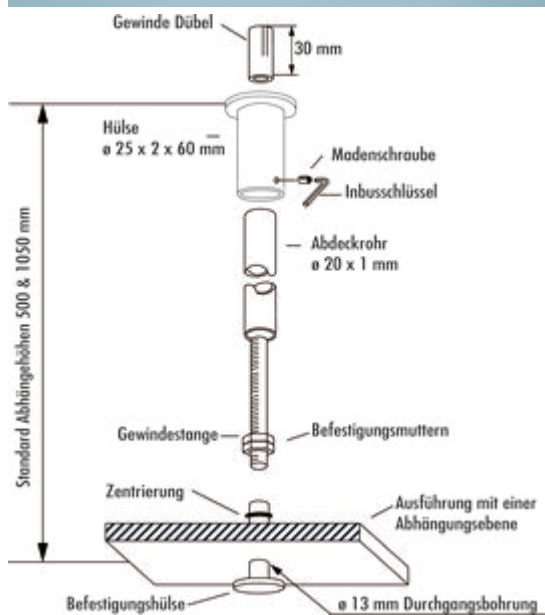

## Varia

Produktnummer: 8046201  
 Konfiguration: L 500 mm, max. Abhängehöhe 460 mm

### Konfigurationsoptionen

8046201 | L 500 mm, max. Abhängehöhe 460 mm  
 8046207 | L 1050 mm, max. Abhängehöhe 1010 mm

- ✓ Baldachinsystem
- ✓ gerade

- Baldachinsystem.
- edelstahlfarbig
  - inkl. Befestigungssatz für Beton- und Vollsteindecken
  - kürzbar
  - Tragkraft ca. 90 kg
  - Rohr-Ø 20 mm
  - Bohr-Ø 13 mm

### Technische Daten

Artikeltyp	Baldachinsystem	Einsatz- & Anwendungsbereich	Beton Glas
Breite	500 mm	Tragkraft	ca. 90 kg
Bohrdurchmesser	13 mm	max. Abhängehöhe	460 mm
Montage/Befestigung	Schraubbefestigung	Beleuchtung	Nein
Eigenschaften	kürzbar	Rohrdurchmesser	20 mm
Form	gerade		