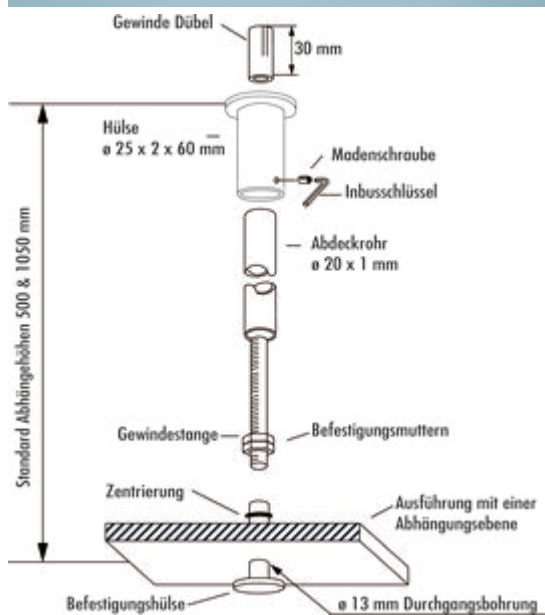

Varia

Produktnummer: 8046201
 Konfiguration: L 500 mm, max. Abhängehöhe 460 mm

Konfigurationsoptionen

8046201 | L 500 mm, max. Abhängehöhe 460 mm
 8046207 | L 1050 mm, max. Abhängehöhe 1010 mm

- ✓ Baldachinsystem
- ✓ gerade

- Baldachinsystem.
- edelstahlfarbig
 - inkl. Befestigungssatz für Beton- und Vollsteindecken
 - kürzbar
 - Tragkraft ca. 90 kg
 - Rohr-Ø 20 mm
 - Bohr-Ø 13 mm

[weitere Infos...](#)

Technische Daten

Artikeltyp	Baldachinsystem	Einsatz- & Anwendungsbereich	Beton Glas
Bohrdurchmesser	13 mm	Tragkraft	ca. 90 kg
Breite	500 mm	max. Abhängehöhe	460 mm
Montage/Befestigung	Schraubbefestigung	Beleuchtung	Nein
Eigenschaften	kürzbar	Rohrdurchmesser	20 mm
Form	gerade		

Zubehör

8046210	Varia Zwischenring Set, Baldachinsystem, edelstahlfarbig
8046212	Varia Set für abgehängte Decken, Baldachinsystem, Set 5-teilig
8046095	Drahtseilabhängung, Baldachinsystem, L 1000 mm