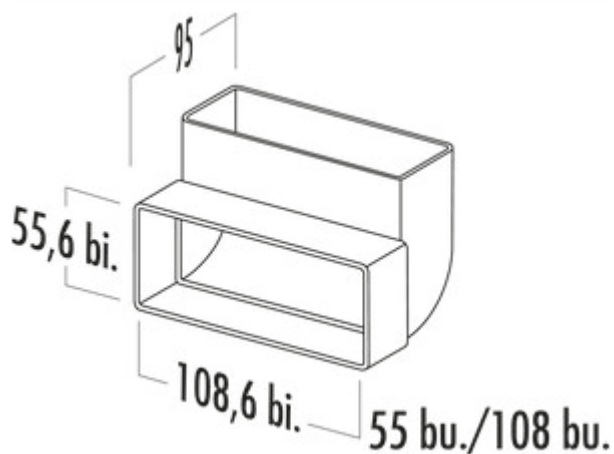

N-RBV 100 buisbocht verticaal 90°

Productnummer: 4011012

Configuratie: wit

Configuratie-opties

4011012 | wit

- ✓ Verbindingselement
 - ✓ Insteeksysteem voor verlijming achteraf
- Met eenzijdig aangepaste mof.

[meer info...](#)

Technische gegevens

Type artikel	Verbindingselement	Diameter aansluiting	100 mm
Breed	95 mm	Systeemdimensie	100
Monteren/bevestigen	Insteeksysteem voor verlijming achteraf	Uitgangsaandrijving	hoekig
Vorm	hoekig		