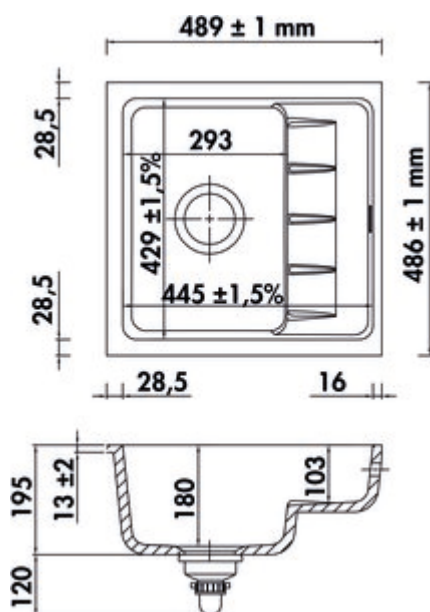

1091025 | blanc mat

- ✓ Bac à encastrer par le bas
- ✓ céramique
- ✓ Garniture excentrique, chromée

Évier à encastrer par le bas. Céramique, bac individuel avec un deuxième niveau, réversible, soupape à tamis 3½" avec robinetterie premium à excentrique rotatif chromée, sans forage de trou.

— adapté pour plans de travail d'une épaisseur à partir de 30 mm

— dimensions de découpe env. 433 x 417 mm, R 19 mm

— pas de plage de robinetterie: forages pour la robinetterie et l'excentrique prévu ans le plan de travail

— matériaux de fixation compris

Design by Hans Winkler Design, Grafenau.

[plus d'infos...](#)

Fiche technique

Type d'article	Evier	Ventilart	soupape á tamis 3½"
Garantie	Garantie Naber de 2 ans (hors pièces d'usure), les conditions générales de garantie de la société Naber GmbH s'appliquent.	Remarque	pas de plage de robinetterie: forages pour la robinetterie et l'excentrique prévu ans le plan de travail nous conseillons d'utiliser une robinetterie avec un écoulement extractible ou une douchette Évier avec un bord extérieur fraisé pour un montage par le bas. Épaisseur du plan de travail min. 30 mm. Si l'évier à encastrer par le bas est collé, il est possible d'utiliser des plans de travail plus fins. en raison de la tolérance, nous vous recommandons d'effectuer la découpe en fonction du bac fourni
Largeur	489 mm	Excentrique	Garniture excentrique, chromée
Matériau	céramique	Largeur de l'armoire	600 mm
Designer	Design by Hans Winkler Design, Grafenau.	Dimension de découpe	env. 433 x 417 mm, R 19 mm

Recommandations

5011252	Arco 2, Robinetterie d'évier, chrome, haute pression
---------	--

Croquis coté (PDF)

Dimensions de montage (PDF)