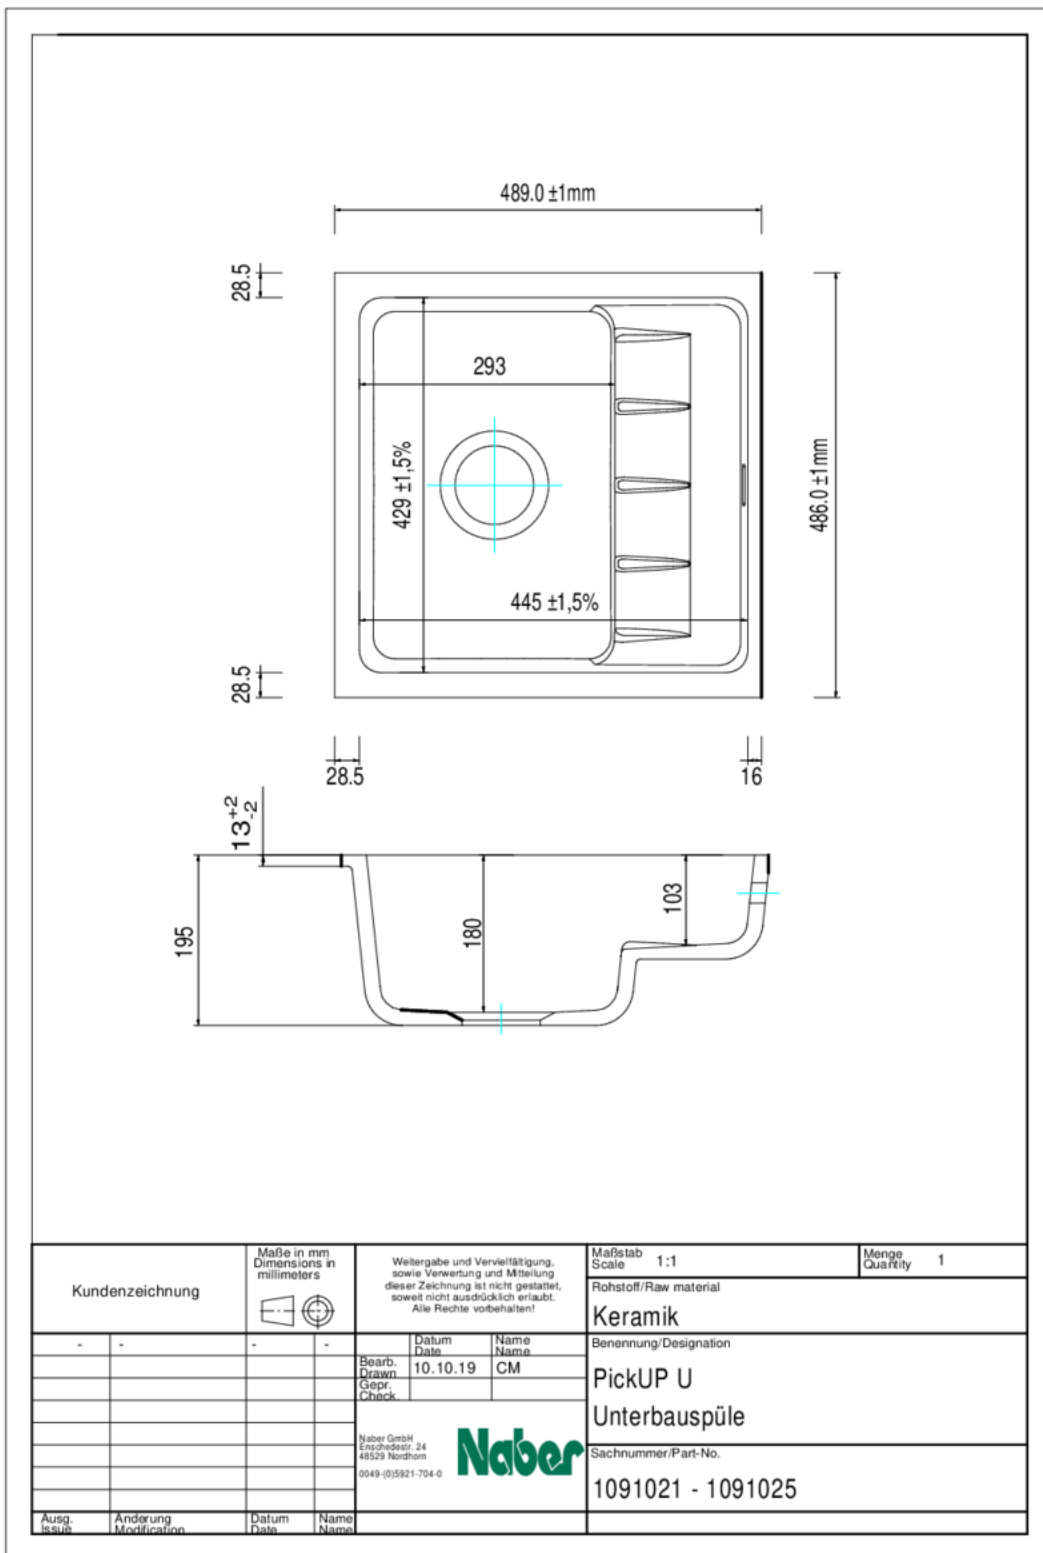

1091025 | blanc mat

- ✓ Bac à encastrer par le bas
- ✓ céramique
- ✓ Garniture excentrique, chromée

Évier à encastrer par le bas. Céramique, bac individuel avec un deuxième niveau, réversible, soupape à tamis 3½" avec robinetterie premium à excentrique rotatif chromée, sans forage de trou.

— adapté pour plans de travail d'une épaisseur à partir de 30 mm

— dimensions de découpe env. 433 x 417 mm, R 19 mm

— pas de plage de robinetterie: forages pour la robinetterie et l'excentrique prévu ans le plan de travail

— matériaux de fixation compris

Design by Hans Winkler Design, Grafenau.

[plus d'infos...](#)

Fiche technique

Type d'article	Evier	Ventilart	soupape á tamis 3½"
Garantie	Garantie Naber de 2 ans (hors pièces d'usure), les conditions générales de garantie de la société Naber GmbH s'appliquent.	Remarque	pas de plage de robinetterie: forages pour la robinetterie et l'excentrique prévu ans le plan de travail nous conseillons d'utiliser une robinetterie avec un écoulement extractible ou une douchette Évier avec un bord extérieur fraisé pour un montage par le bas. Épaisseur du plan de travail min. 30 mm. Si l'évier à encastrer par le bas est collé, il est possible d'utiliser des plans de travail plus fins. en raison de la tolérance, nous vous recommandons d'effectuer la découpe en fonction du bac fourni
Largeur	489 mm	Excentrique	Garniture excentrique, chromée
Matériau	céramique	Largeur de l'armoire	600 mm
Designer	Design by Hans Winkler Design, Grafenau.	Dimension de découpe	env. 433 x 417 mm, R 19 mm

Recommandations

5011252	Arco 2, Robinetterie d'évier, chrome, haute pression
---------	--

Croquis coté (PDF)

Dimensions de montage (PDF)